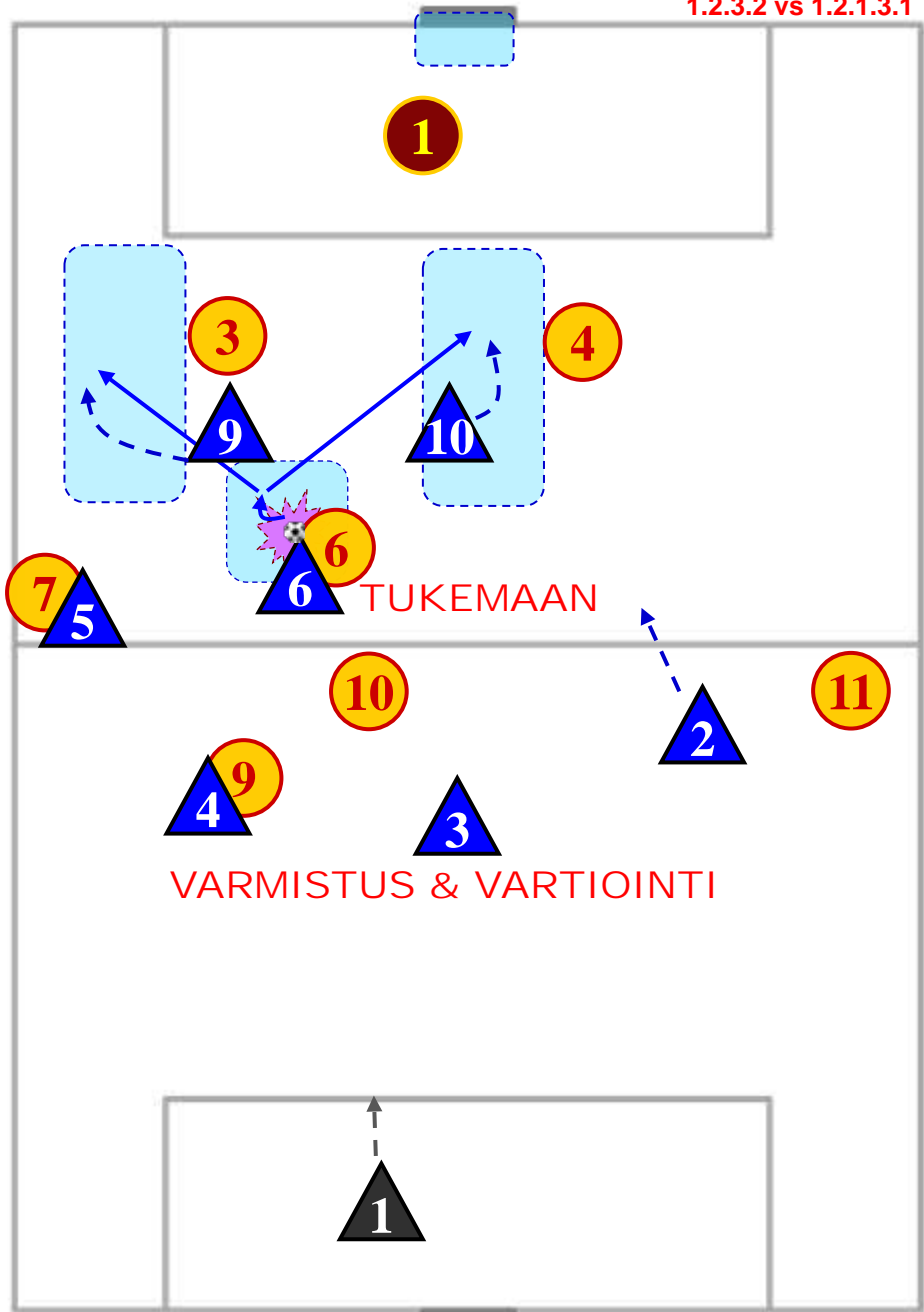

Siirtymä vastahyökkäykseen

1.2.3.2 vs 1.2.1.3.1

TUKEMAAN

VARMISTUS & VARTIOINTI