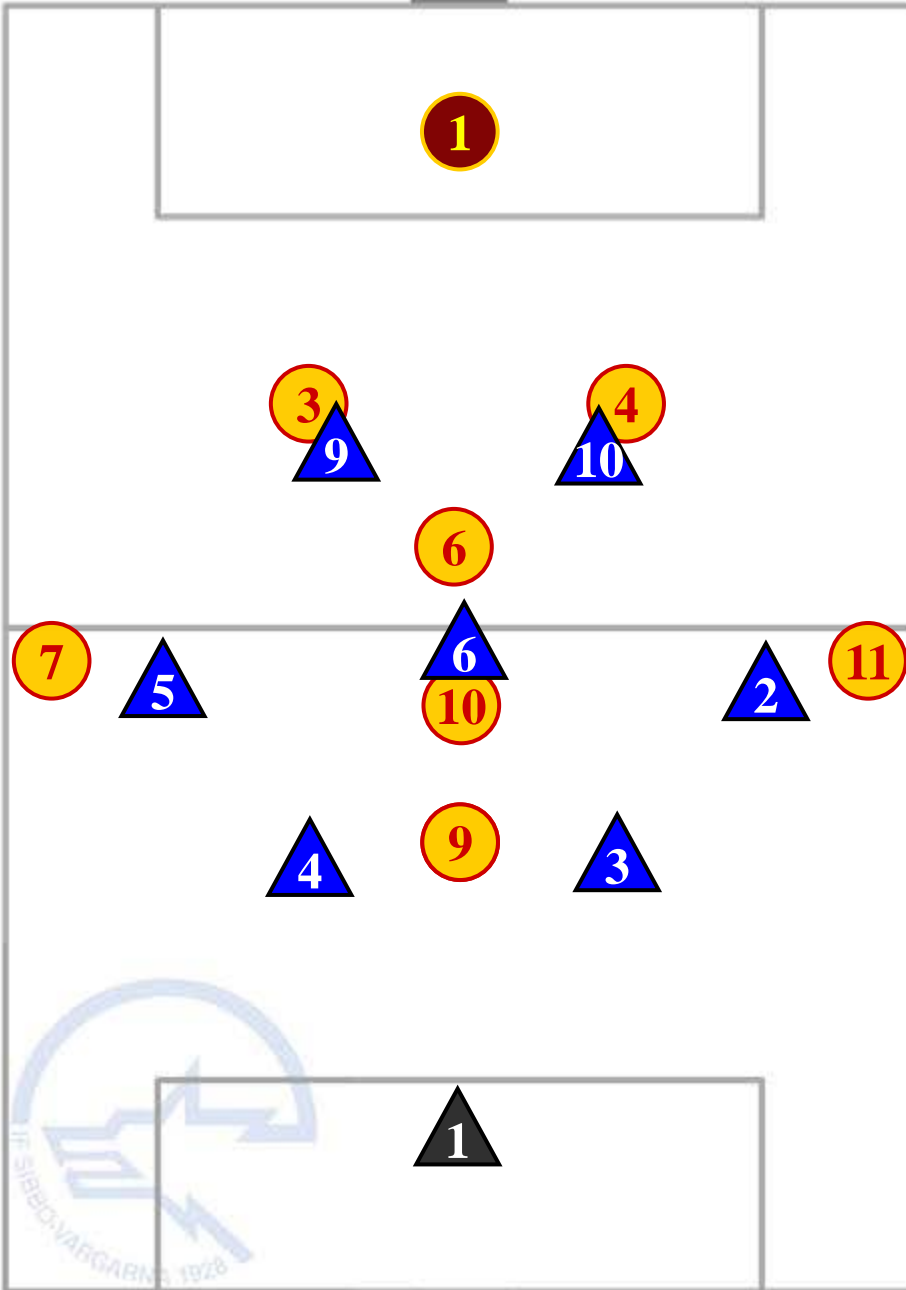

Pelimuoto (8 vs 8)

1.2.3.2 vs 1.2.1.3.1

Puolustaminen:

1.2.3.2 vs 1.2.1.3.1

Vatustaja avaa pitkällä

MITÄ? PELITAPA - PUOLUSTAMINEN

- TIIVISTÄ
- YKKÖSPALLOON!
- PORRASTUS
- KAKKOSPALLOT!

MITEN? Kuka? Minne? Milloin?

Puolustaminen:

1.2.3.2 vs 1.2.1.3.1

Vatustaja avaa lyhyellä

- Peitetään & ohjataan

MITÄ? PELITAPA - PUOLUSTAMINEN

- TIIVISTÄ, PEITÄ SYÖTTÖVÄYLÄT!
- LUE VASTUSTAJAN AIKOMUKSIA!
- VASTUSTAJAN OHJAAMINEN SIVUTTAIN
 - ESTÄ PUOLENVAIHTO!
 - PALLOLLISEN PAINOSTAMINEN
 - PALLONRIISTO

Vatustajan korkea prässä

1

MITÄ? > PELITAPA - PELIN AVAAMINEN

- LEVITTÄYTYMINEN – LEVEYS JA SYVYYSUUNTAAN!
- LUODAAN TILAA SYÖTÖLLE LINJAN LÄPI
- SYÖTETÄÄN LEVEYTEEN LUODAKSEEN MAHDOLLISUUS SYÖTÖLLE SYVYYSUUNTAAN
- TUKEMINEN JA TASAPAINO
- SÄÄNNÖT!

MITÄ? > PELITAPA - PELIN AVAAMINEN

- LEVITTÄYTYMINEN – LEVEYS JA SYVYYSSUUNTAAN!
- LUODAAN TILAA SYÖTÖLLE LINJAN LÄPI
- SYÖTETÄÄN LEVEYTEEN LUODAKSEEN MAHDOLLISUUS SYÖTÖLLE SYVYYSSUUNTAAN
- TUKEMINEN JA TASAPAINO
- SÄÄNNÖT!