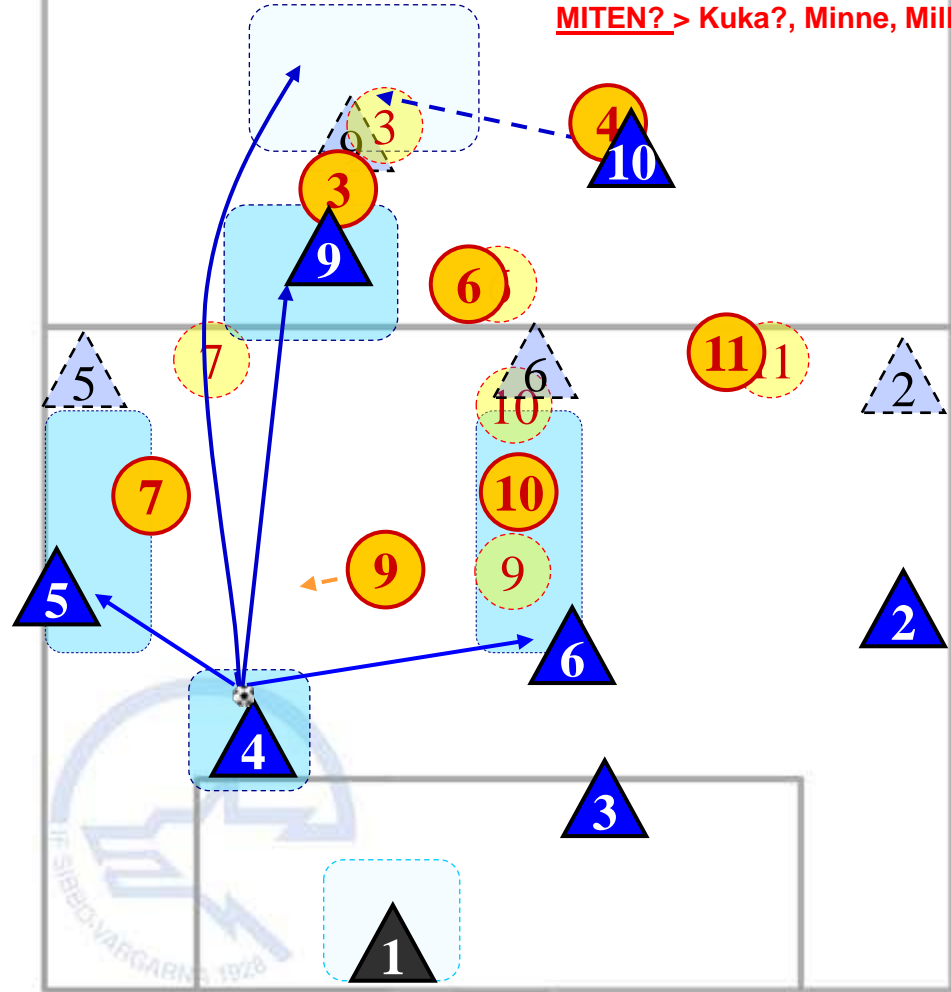

Vatustajan korkea prässä

1

MITÄ? > PELITAPA - PELIN AVAAMINEN

- LEVITTÄYTYMINEN – LEVEYS JA SYVYYSUUNTAAN!
- LUODAAN TILAA SYÖTÖLLE LINJAN LÄPI
- SYÖTETÄÄN LEVEYTEEN LUODAKSEEN MAHDOLLISUUS SYÖTÖLLE SYVYYSUUNTAAN
- TUKEMINEN JA TASAPAINO
- SÄÄNNÖT!

MITEN? > Kuka?, Minne, Milloin?

HUOMIOI PAITSIOSÄÄNTÖ!

Hyökkäyksen rakentaminen

1.2.3.2 vs 1.2.1.3.1

1

Hyökkäyksen rakentaminen

1.2.3.2 vs 1.2.1.3.1

1

MITÄ? > PELITAPA - PELIN AVAAMINEN

- LEVITTÄYTYMINEN – LEVEYS JA SYVYYSSUUNTAAN!
- LUODAAN TILAA SYÖTÖLLE LINJAN LÄPI
- SYÖTETÄÄN LEVEYTEEN LUODAKSEEN MAHDOLLISUUS SYÖTÖLLE SYVYYSSUUNTAAN
- TUKEMINEN JA TASAPAINO
- SÄÄNNÖT!

MITEN? > Kuka?, Minne, Milloin?

1

Hyökkäyksen rakentaminen

1.2.3.2 vs 1.2.1.3.1.

1

MITÄ? > PELITAPA – HYÖKKÄYKSEN RAKENTAMINEN

- LEVITTÄYTYMINEN – LEVEYS JA SYVYYSUUNTAAN
- LUODAAN TILAA SYÖTÖLLE LINJAN LÄPI
- SYÖTETÄÄN LEVEYTEEN LUODAKSEEN MAHDOLLISUUS SYÖTÖLLE SYVYYSUUNTAAN
- TUKEMINEN JA TASAPAINO
- SÄÄNNÖT!