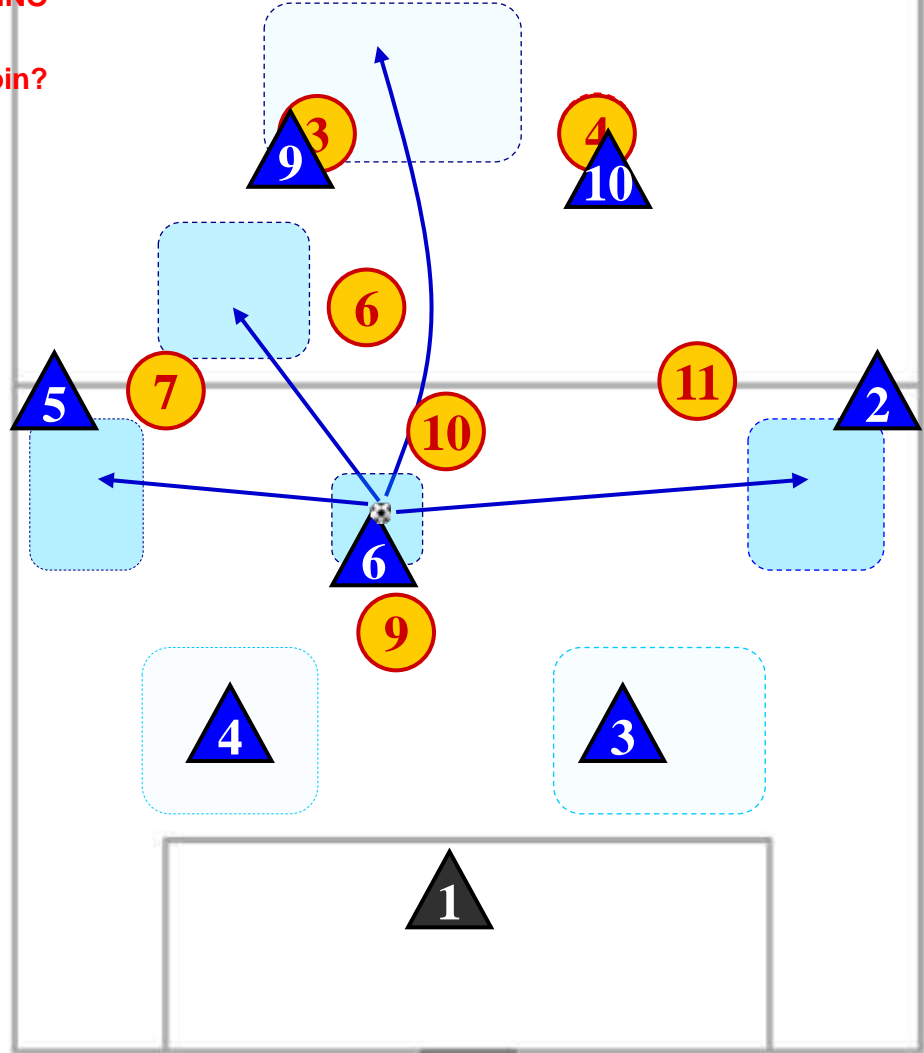

Vatustajan korkea prässä

1

MITÄ? > PELITAPA - PELIN AVAAMINEN

- LEVITTÄYTYMINEN – LEVEYS JA SYVYYSUUNTAAN!
- LUODAAN TILAA SYÖTÖLLE LINJAN LÄPI
- SYÖTETÄÄN LEVEYTEEN LUODAKSEEN MAHDOLLISUUS SYÖTÖLLE SYVYYSUUNTAAN
- TUKEMINEN JA TASAPAINO
- SÄÄNNÖT!

MITÄ? > PELITAPA - PELIN AVAAMINEN

- LEVITTÄYTYMINEN – LEVEYS JA SYVYYSSUUNTAAN!
- LUODAAN TILAA SYÖTÖLLE LINJAN LÄPI
- SYÖTETÄÄN LEVEYTEEN LUODAKSEEN MAHDOLLISUUS SYÖTÖLLE SYVYYSSUUNTAAN
- TUKEMINEN JA TASAPAINO
- SÄÄNNÖT!

MITEN? > Kuka?, Minne, Milloin?

1

Hyökkäyksen rakentaminen

1.2.3.2 vs 1.2.1.3.1.

1

MITÄ? > PELITAPA – HYÖKKÄYKSEN RAKENTAMINEN

- LEVITTÄYTYMINEN – LEVEYS JA SYVYYSUUNTAAN
- LUODAAN TILAA SYÖTÖLLE LINJAN LÄPI
- SYÖTETÄÄN LEVEYTEEN LUODAKSEEN MAHDOLLISUUS SYÖTÖLLE SYVYYSUUNTAAN
- TUKEMINEN JA TASAPAINO
- SÄÄNNÖT!

1.2.3.2 vs 1.2.1.3.1.

MITÄ? > PELITAPA – MURTAUDUMINEN

- LEVITTÄYTYMINEN !
- LUODAAN TILAA SYÖTÖLLE LINJAN LÄPI
- SYÖTETÄÄN LEVEYTEEN LUODAKSEEN MAHDOLLISUUS SYÖTÖLLE LINJAN LÄPI TAAKSE
- MURTAUTUTAAN MAALINTEKOPAIKOILLE
- TUKEMINEN JA TASAPAINO