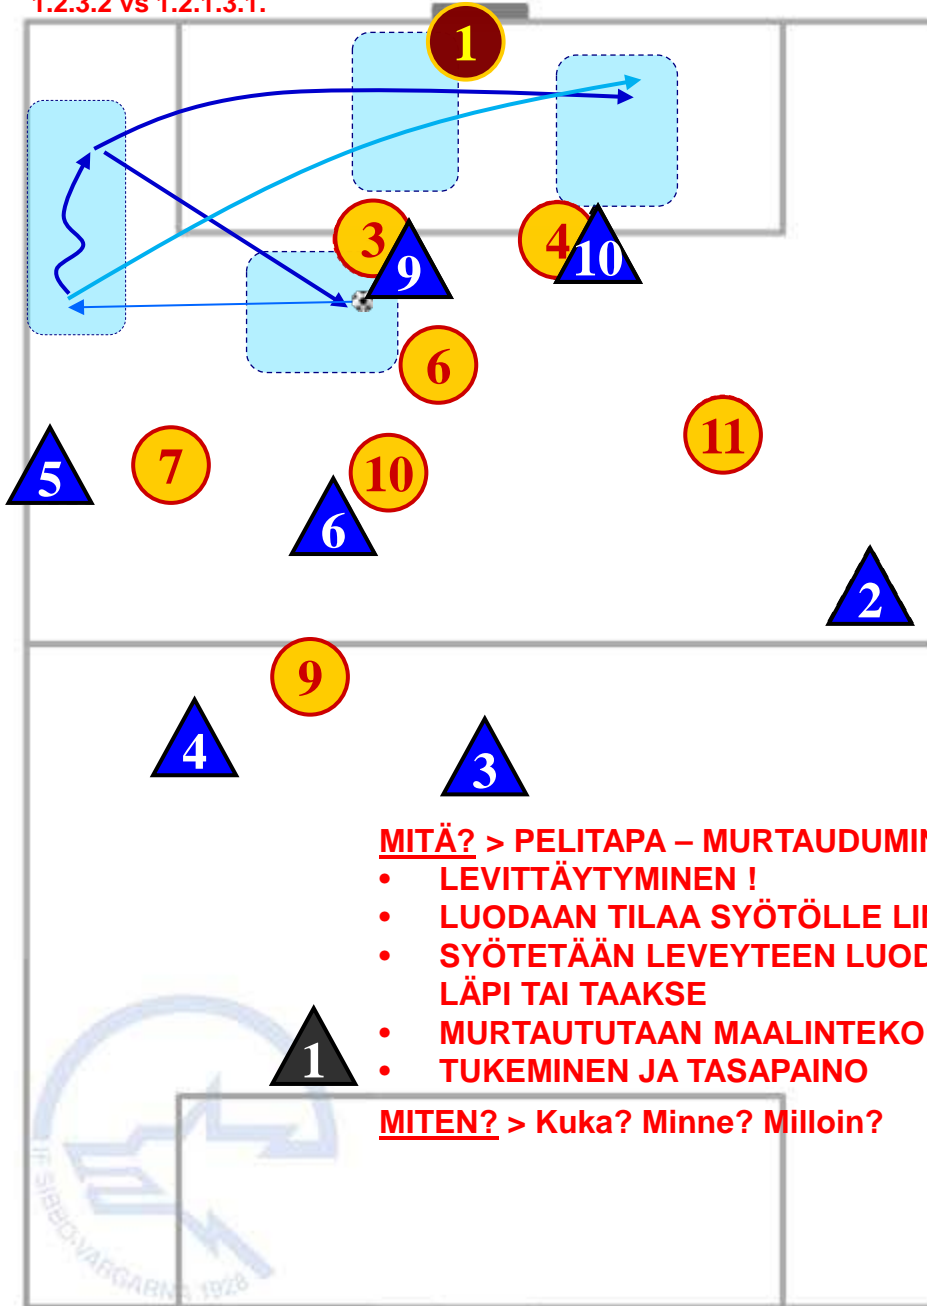

Vatustajan korkea prässä

1

MITÄ? > PELITAPA - PELIN AVAAMINEN

- LEVITTÄYTYMINEN – LEVEYS JA SYVYYSUUNTAAN!
- LUODAAN TILAA SYÖTÖLLE LINJAN LÄPI
- SYÖTETÄÄN LEVEYTEEN LUODAKSEEN MAHDOLLISUUS SYÖTÖLLE SYVYYSUUNTAAN
- TUKEMINEN JA TASAPAINO
- SÄÄNNÖT!

MITÄ? > PELITAPA - PELIN AVAAMINEN

- LEVITTÄYTYMINEN – LEVEYS JA SYVYYSSUUNTAAN!
- LUODAAN TILAA SYÖTÖLLE LINJAN LÄPI
- SYÖTETÄÄN LEVEYTEEN LUODAKSEEN MAHDOLLISUUS SYÖTÖLLE SYVYYSSUUNTAAN
- TUKEMINEN JA TASAPAINO
- SÄÄNNÖT!

3

4

3

1

1

Murtautuminen laidalta

1.2.3.2 vs 1.2.1.3.1.

Murtautuminen keskelta

1.2.3.2 vs 1.2.1.3.1.

MITÄ? > PELITAPA – MURTAUDUMINEN

- LEVITTÄYTYMINEN !
- LUODAAN TILAA SYÖTÖLLE LINJAN LÄPI
- SYÖTETÄÄN LEVEYTEEN LUODAKSEEN MAHDOLLISUUS SYÖTÖLLE LINJAN LÄPI TAAKSE
- MURTAUTUTAAN MAALINTEKOPAIKOILLE
- TUKEMINEN JA TASAPAINO