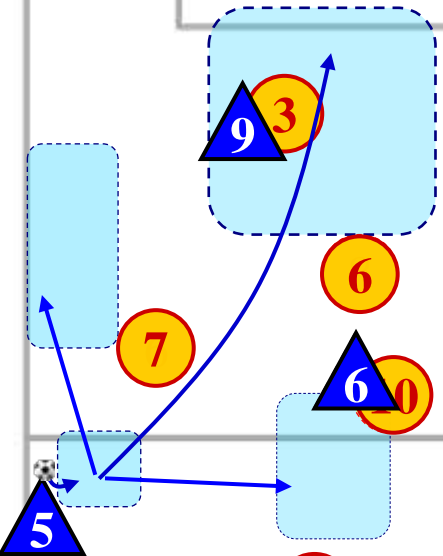

Hyökkäyksen rakentaminen

1.2.3.2 vs 1.2.1.3.1.

1

MITÄ? > PELITAPA – HYÖKKÄYKSEN RAKENTAMINEN

- LEVITTÄYTYMINEN – LEVEYS JA SYVYYSUUNTAAN
- LUODAAN TILAA SYÖTÖLLE LINJAN LÄPI
- SYÖTETÄÄN LEVEYTEEN LUODAKSEEN MAHDOLLISUUS SYÖTÖLLE SYVYYSUUNTAAN
- TUKEMINEN JA TASAPAINO
- SÄÄNNÖT!

1

MITEN? > Kuka?, Minne, Milloin?

4
10

9
3

4
10

11
11

7

6

11

2

5

6
8

2

9

9

4

3

4

3

1

1