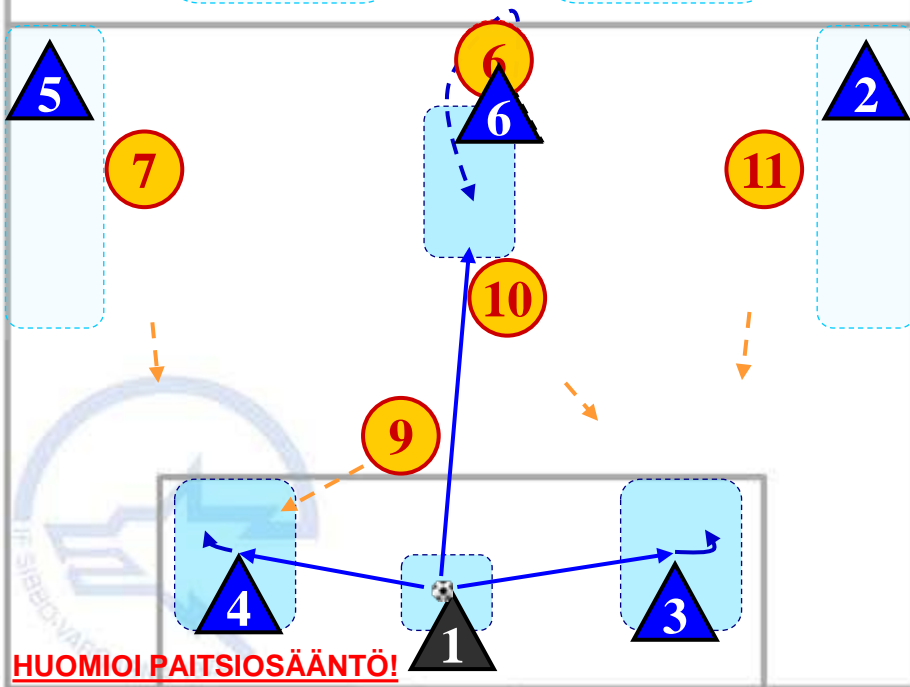

Pelin avaaminen

1.2.3.2 vs 1.2.1.3.1

Vatustajan korkea prässä

1

MITÄ? > PELITAPA - PELIN AVAAMINEN

- LEVITTÄYTYMINEN – LEVEYS JA SYVYYSUUNTAAN!
- LUODAAN TILAA SYÖTÖLLE LINJAN LÄPI
- SYÖTETÄÄN LEVEYTEEN LUODAKSEEN MAHDOLLISUUS SYÖTÖLLE SYVYYSUUNTAAN
- TUKEMINEN JA TASAPAINO
- SÄÄNNÖT!

MITEN? > Kuka?, Minne, Milloin?