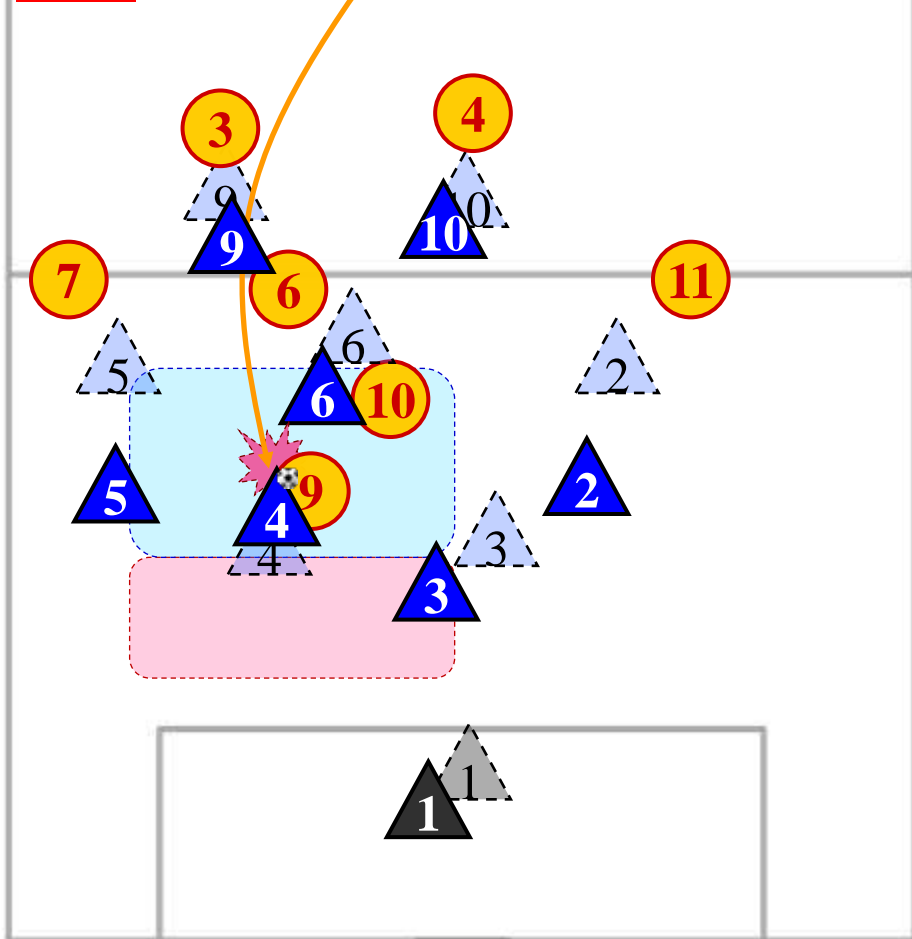

Pelimuoto (8 vs 8)

1.2.3.2 vs 1.2.1.3.1

Puolustaminen:

1.2.3.2 vs 1.2.1.3.1

Vatustaja avaa pitkällä

MITÄ? PELITAPA - PUOLUSTAMINEN

- TIIVISTÄ
- YKKÖSPALLOON!
- PORRASTUS
- KAKKOSPALLOT!

MITEN? Kuka? Minne? Milloin?

Vatustajan korkea prässä

1

MITÄ? > PELITAPA - PELIN AVAAMINEN

- LEVITTÄYTYMINEN – LEVEYS JA SYVYYSUUNTAAN!
- LUODAAN TILAA SYÖTÖLLE LINJAN LÄPI
- SYÖTETÄÄN LEVEYTEEN LUODAKSEEN MAHDOLLISUUS SYÖTÖLLE SYVYYSUUNTAAN
- TUKEMINEN JA TASAPAINO
- SÄÄNNÖT!

MITÄ? > PELITAPA - PELIN AVAAMINEN

- LEVITTÄYTYMINEN – LEVEYS JA SYVYYSSUUNTAAN!
- LUODAAN TILAA SYÖTÖLLE LINJAN LÄPI
- SYÖTETÄÄN LEVEYTEEN LUODAKSEEN MAHDOLLISUUS SYÖTÖLLE SYVYYSSUUNTAAN
- TUKEMINEN JA TASAPAINO
- SÄÄNNÖT!

1.2.3.2 vs 1.2.1.3.1.

MITÄ? > PELITAPA – MURTAUDUMINEN

- LEVITTÄYTYMINEN !
- LUODAAN TILAA SYÖTÖLLE LINJAN LÄPI
- SYÖTETÄÄN LEVEYTEEN LUODAKSEEN MAHDOLLISUUS SYÖTÖLLE LINJAN LÄPI TAAKSE
- MURTAUTUTAAN MAALINTEKOPAIKOILLE
- TUKEMINEN JA TASAPAINO