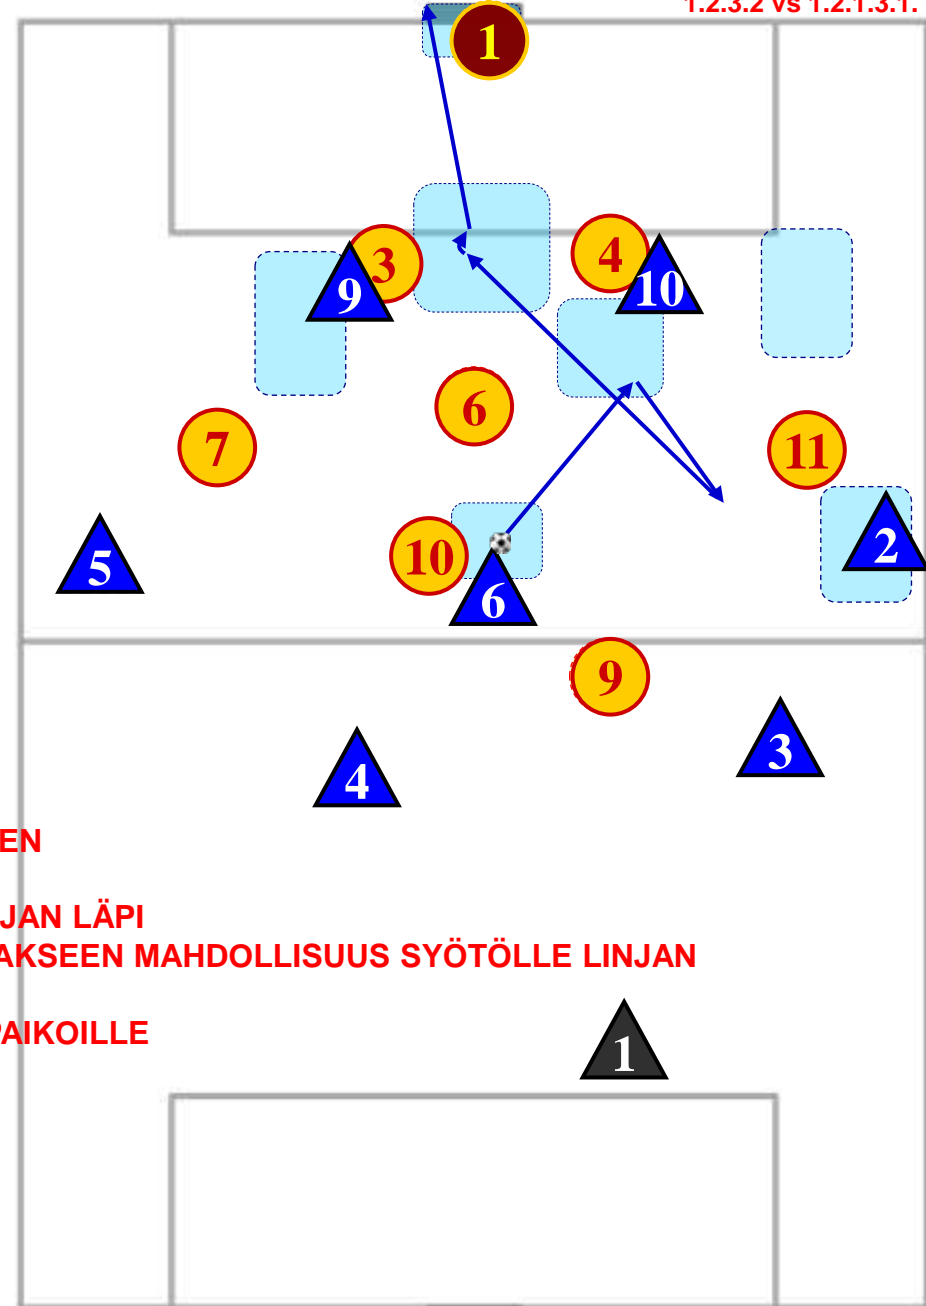

Vatustajan korkea prässä

1

MITÄ? > PELITAPA - PELIN AVAAMINEN

- LEVITTÄYTYMINEN – LEVEYS JA SYVYYSUUNTAAN!
- LUODAAN TILAA SYÖTÖLLE LINJAN LÄPI
- SYÖTETÄÄN LEVEYTEEN LUODAKSEEN MAHDOLLISUUS SYÖTÖLLE SYVYYSUUNTAAN
- TUKEMINEN JA TASAPAINO
- SÄÄNNÖT!

MITÄ? > PELITAPA - PELIN AVAAMINEN

- LEVITTÄYTYMINEN – LEVEYS JA SYVYYSSUUNTAAN!
- LUODAAN TILAA SYÖTÖLLE LINJAN LÄPI
- SYÖTETÄÄN LEVEYTEEN LUODAKSEEN MAHDOLLISUUS SYÖTÖLLE SYVYYSSUUNTAAN
- TUKEMINEN JA TASAPAINO
- SÄÄNNÖT!

3

4

3

1

1

Murtautuminen laidalta

1.2.3.2 vs 1.2.1.3.1.

Murtautuminen keskelta

1.2.3.2 vs 1.2.1.3.1.

MITÄ? > PELITAPA – MURTAUDUMINEN

- LEVITTÄYTYMINEN !
- LUODAAN TILAA SYÖTÖLLE LINJAN LÄPI
- SYÖTETÄÄN LEVEYTEEN LUODAKSEEN MAHDOLLISUUS SYÖTÖLLE LINJAN LÄPI TAAKSE
- MURTAUTUTAAN MAALINTEKOPAIKOILLE
- TUKEMINEN JA TASAPAINO