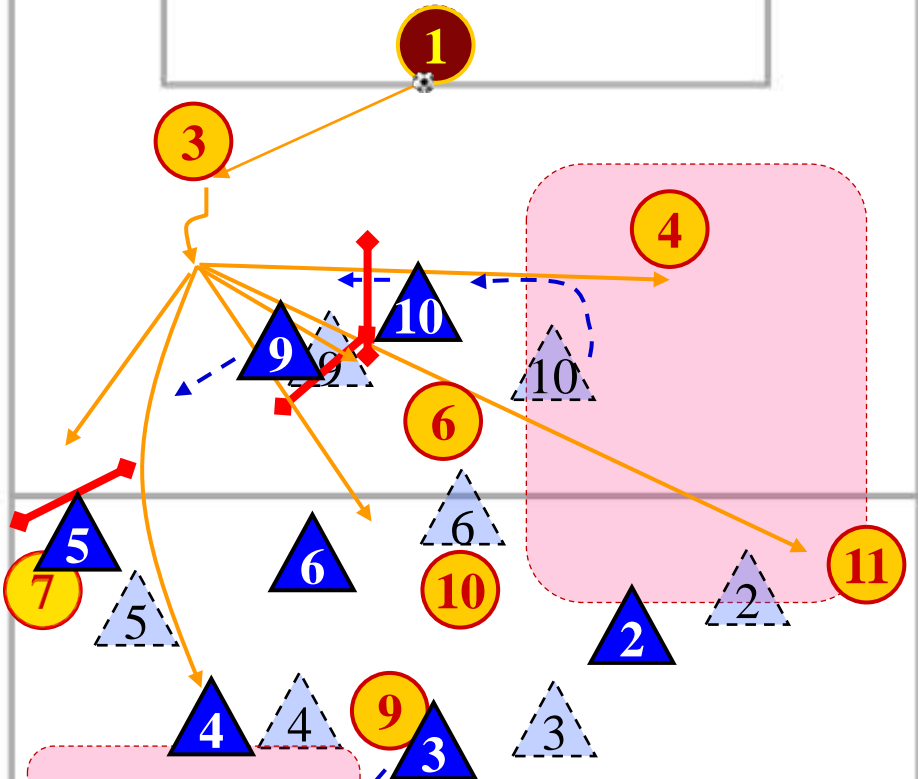

Puolustaminen:

1.2.3.2 vs 1.2.1.3.1

Vatustaja avaa lyhyellä

- Peitetään & ohjataan

MITÄ? PELITAPA - PUOLUSTAMINEN

- TIIVISTÄ, PEITÄ SYÖTTÖVÄYLÄT!
- LUE VASTUSTAJAN AIKOMUKSIA!
- VASTUSTAJAN OHJAAMINEN SIVUTTAIN
  - ESTÄ PUOLENVAIHTO!
  - PALLOLLISEN PAINOSTAMINEN
    - PALLONRIISTO

MITEN? Kuka? Minne? Milloin?

HUOMIOI PAITSIOSÄÄNTÖ!