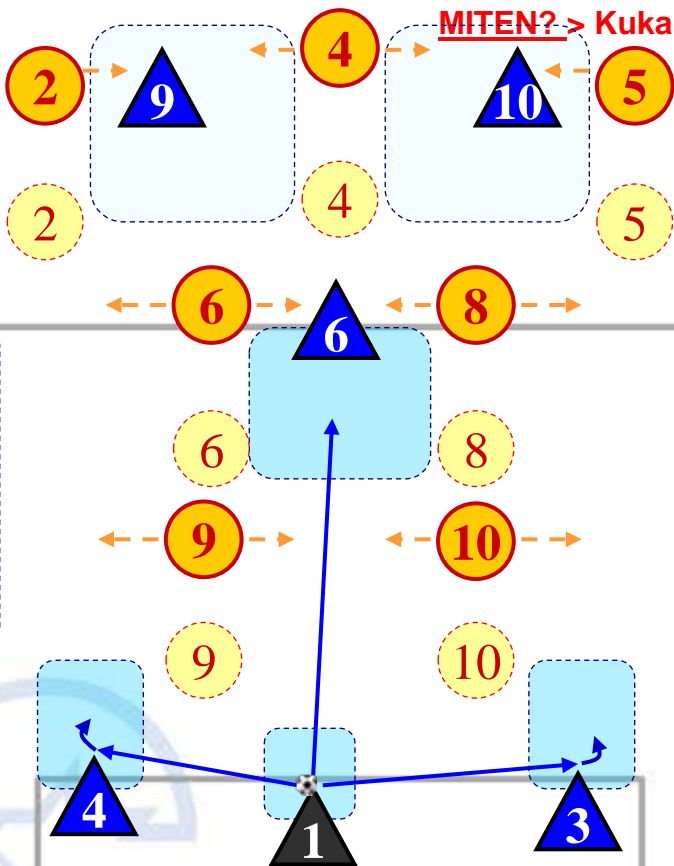

1.2.3.2 vs 1.3.2.2.

Vatustajan korkea prässä

MITÄ? > PELITAPA - PELIN AVAAMINEN

- LEVITTÄYTYMINEN – LEVEYS JA SYVYYSSUUNTAAN!
- LUODAAN TILAA SYÖTÖLLE LINJAN LÄPI
- SYÖTETÄÄN LEVEYTEEN LUODAKSEEN MAHDOLLISUUS SYÖTÖLLE SYVYYSSUUNTAAN
- TUKEMINEN JA TASAPAINO

MITEN? > Kuka? Minne? Milloin?

Hyökkäyksen rakentaminen

1.2.3.2 vs 1.3.2.2

Pelin avaaminen

1.2.3.2 vs 1.3.2.2.

Vatustaja vetäytyy ja kyttää

1
1

MITÄ? > PELITAPA - PELIN AVAAMINEN

- LEVITTÄYTYMINEN – LEVEYS JA SYVYYSSUUNTAAN!
- LUODAA TILAA SYÖTÖLLE LINJAN LÄPI
- SYÖTETÄÄN LEVEYTEEN LUODAKSEEN
- MAHDOLLISUUS SYÖTÖLLE SYVYYSSUUNTAAN
- TUKEMINEN JA TASAPAINO
- PAITSIOSÄÄNTÖ!

MITEN? > Kuka? Minne? Milloin?

Hyökkäyksen rakentaminen

1.2.3.2 vs 1.3.2.2

Hyökkäyksen rakentaminen

1.2.3.2 vs 1.3.2.2

• Laidalta

MITÄ? > PELITAPA - PELIN AVAAMINEN

- LEVITTÄYTYMINEN – LEVEYS JA SYVYYSSUUNTAAN!
- LUODAAN TILAA SYÖTÖLLE LINJAN LÄPI
- SYÖTETÄÄN LEVEYTEEN LUODAKSEEN MAHDOLLISUUS SYÖTÖLLE SYVYYSSUUNTAAN
- TUKEMINEN JA TASAPAINO
- SÄÄNNÖT!