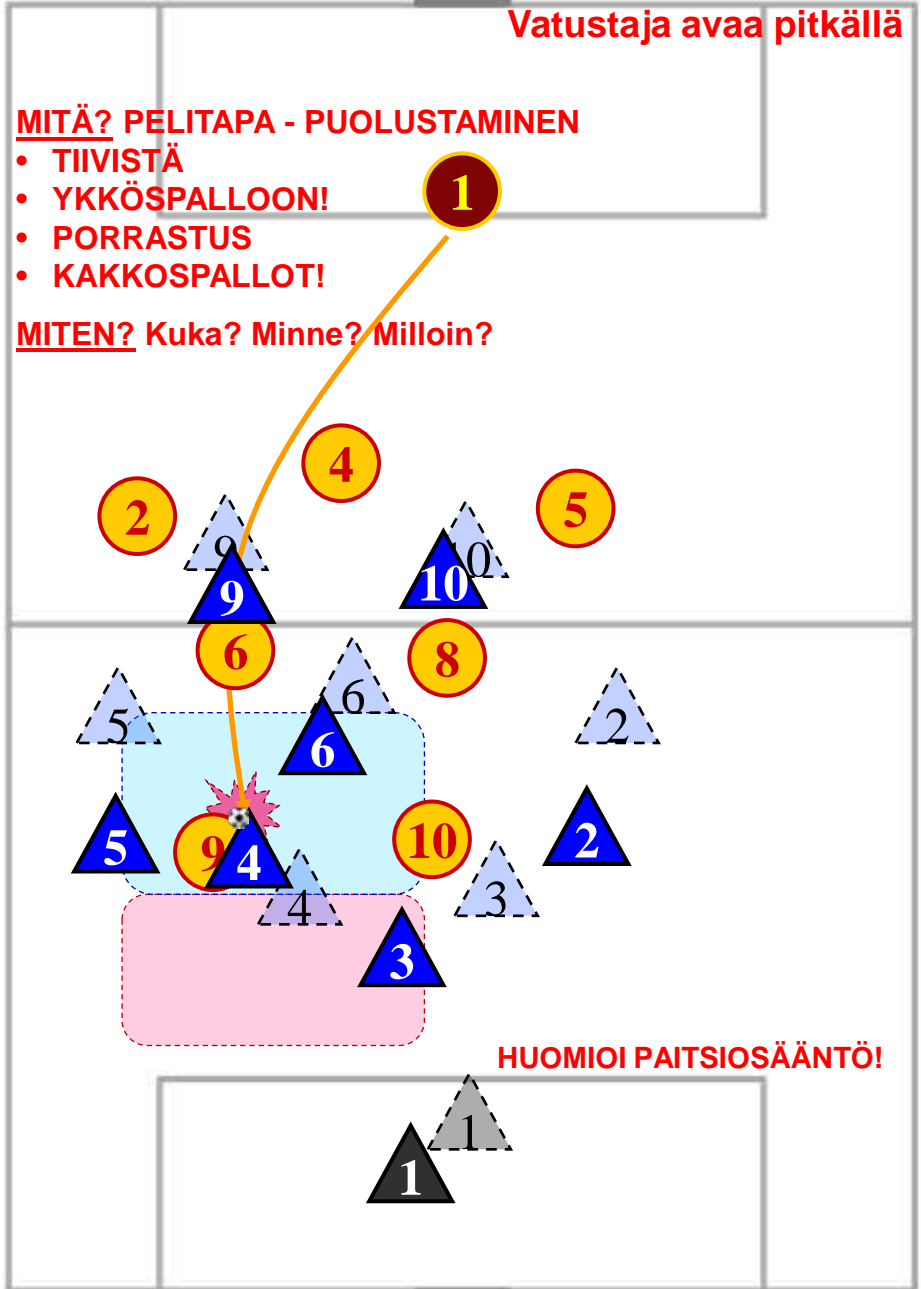

Pelimuoto (8 vs 8)

1.2.3.2 vs 1.3.2.2

Puolustaminen:

1.2.3.2. vs 1.3.2.2.

Vatustaja avaa pitkällä

MITÄ? PELITAPA - PUOLUSTAMINEN

- TIIVISTÄ
- YKKÖSPALLOON!
- PORRASTUS
- KAKKOSPALLOT!

MITEN? Kuka? Minne? Milloin?

Puolustaminen:

1.2.3.2. vs 1.3.3.1

Vastustaja avaa lyhyellä

- Korkea prässä

MITÄ? PELITAPA – PUOLUSTAMINEN

- OHJAA VASTUSTAJA LAITAA!
- ESTÄÄ PUOLENVAIHTO!
- TIIVISTÄ PALLON PUOLELLE!
- PEITÄ SYÖTTÖVÄYLÄT!
- PALLOLLISEN PAINOSTAMINEN
- PALLONRIISTO

1.2.3.2 vs 1.3.2.2.

Vatustajan korkea prässä

MITÄ? > PELITAPA - PELIN AVAAMINEN

- LEVITTÄYTYMINEN – LEVEYS JA SYVYYSSUUNTAAN!
- LUODAAN TILAA SYÖTÖLLE LINJAN LÄPI
- SYÖTETÄÄN LEVEYTEEN LUODAKSEEN MAHDOLLISUUS SYÖTÖLLE SYVYYSSUUNTAAN
- TUKEMINEN JA TASAPAINO

- LEVITTÄYTYMINEN – LEVEYS JA SYVYYSSUUNTAAN!
- LUODAA TILAA SYÖTÖLLE LINJAN LÄPI
- SYÖTETÄÄN LEVEYTEEN LUODAKSEEN
- MAHDOLLISUUS SYÖTÖLLE SYVYYSSUUNTAAN
- TUKEMINEN JA TASAPAINO
- PAITSIOSÄÄNTÖ!

MITEN? > Kuka? Minne? Milloin?