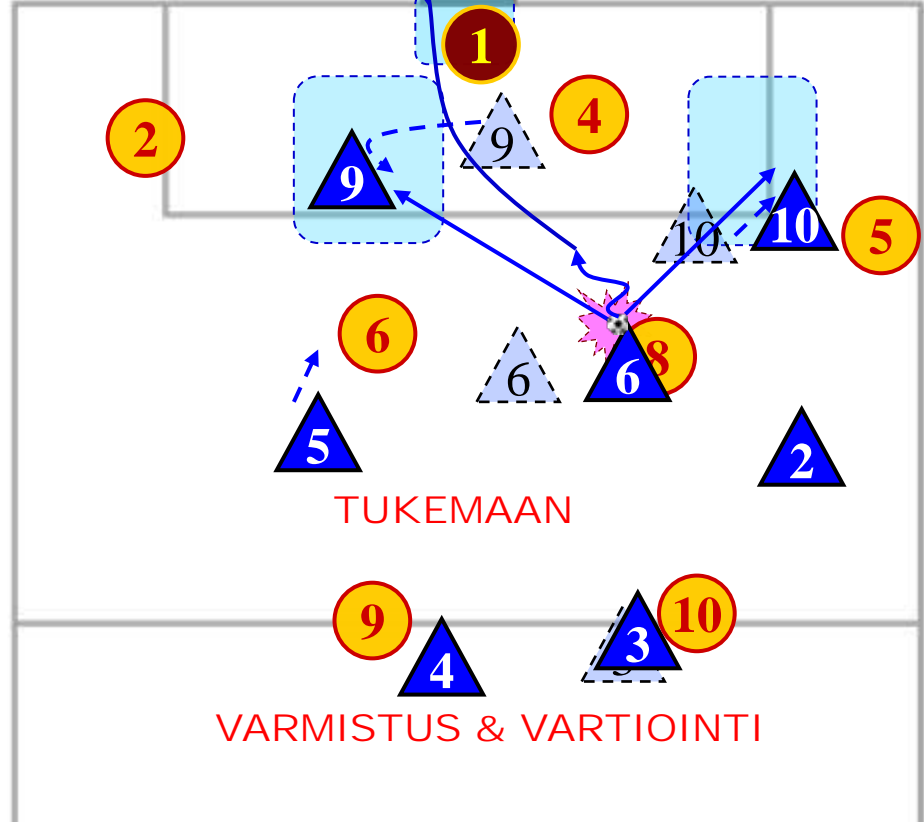

Puolustaminen:

1.2.3.2. vs 1.3.3.1

Vastustaja avaa lyhyellä

- Korkea prässä

MITÄ? PELITAPA – PUOLUSTAMINEN

- OHJAA VASTUSTAJA LAITAA!
- ESTÄÄ PUOLENVAIHTO!
- TIIVISTÄ PALLON PUOLELLE!
- PEITÄ SYÖTTÖVÄYLÄT!
- PALLOLLISEN PAINOSTAMINEN
- PALLONRIISTO

MITEN? Kuka? Minne? Milloin?

HUOMIOI PAITSIOSÄÄNTÖ!

Siirtymä vastahyökkäykseen

1.2.3.2. vs 1.3.3.1.

TUKEMAAN

VARMISTUS & VARTIOINTI!

Puolustaminen:

1.2.3.2. vs 1.3.3.1

1.2.3.2 vs 1.3.2.2.

Vatustajan korkea prässä

MITÄ? > PELITAPA - PELIN AVAAMINEN

- LEVITTÄYTYMINEN – LEVEYS JA SYVYYSSUUNTAAN!
- LUODAAN TILAA SYÖTÖLLE LINJAN LÄPI
- SYÖTETÄÄN LEVEYTEEN LUODAKSEEN MAHDOLLISUUS SYÖTÖLLE SYVYYSSUUNTAAN
- TUKEMINEN JA TASAPAINO

- LEVITTÄYTYMINEN – LEVEYS JA SYVYYSSUUNTAAN!
- LUODAA TILAA SYÖTÖLLE LINJAN LÄPI
- SYÖTETÄÄN LEVEYTEEN LUODAKSEEN
- MAHDOLLISUUS SYÖTÖLLE SYVYYSSUUNTAAN
- TUKEMINEN JA TASAPAINO
- PAITSIOSÄÄNTÖ!

MITEN? > Kuka? Minne? Milloin?