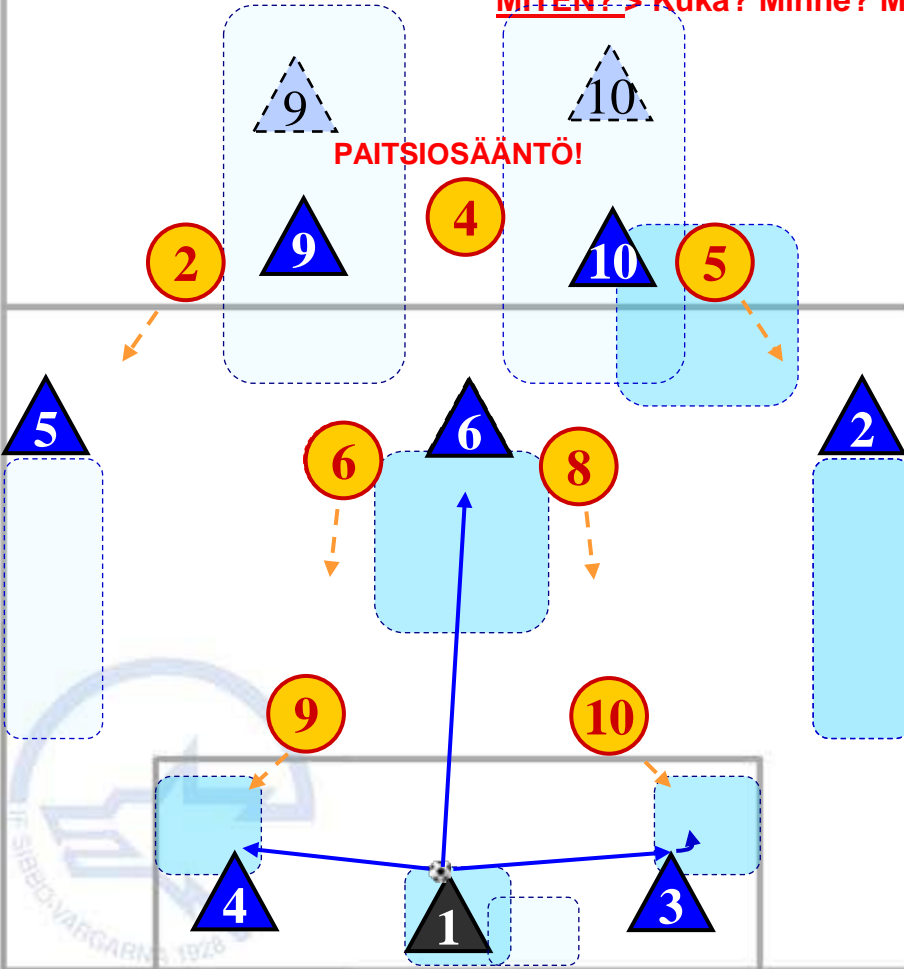

Pelin avaaminen

1.2.3.2 vs 1.3.2.2.

Vatustajan korkea prässä

MITÄ? > PELITAPA - PELIN AVAAMINEN

- LEVITTÄYTYMINEN – LEVEYS JA SYVYYSSUUNTAAN!
- LUODAAN TILAA SYÖTÖLLE LINJAN LÄPI
- SYÖTETÄÄN LEVEYTEEN LUODAKSEEN MAHDOLLISUUS SYÖTÖLLE SYVYYSSUUNTAAN
- TUKEMINEN JA TASAPAINO

MITEN? > Kuka? Minne? Milloin?