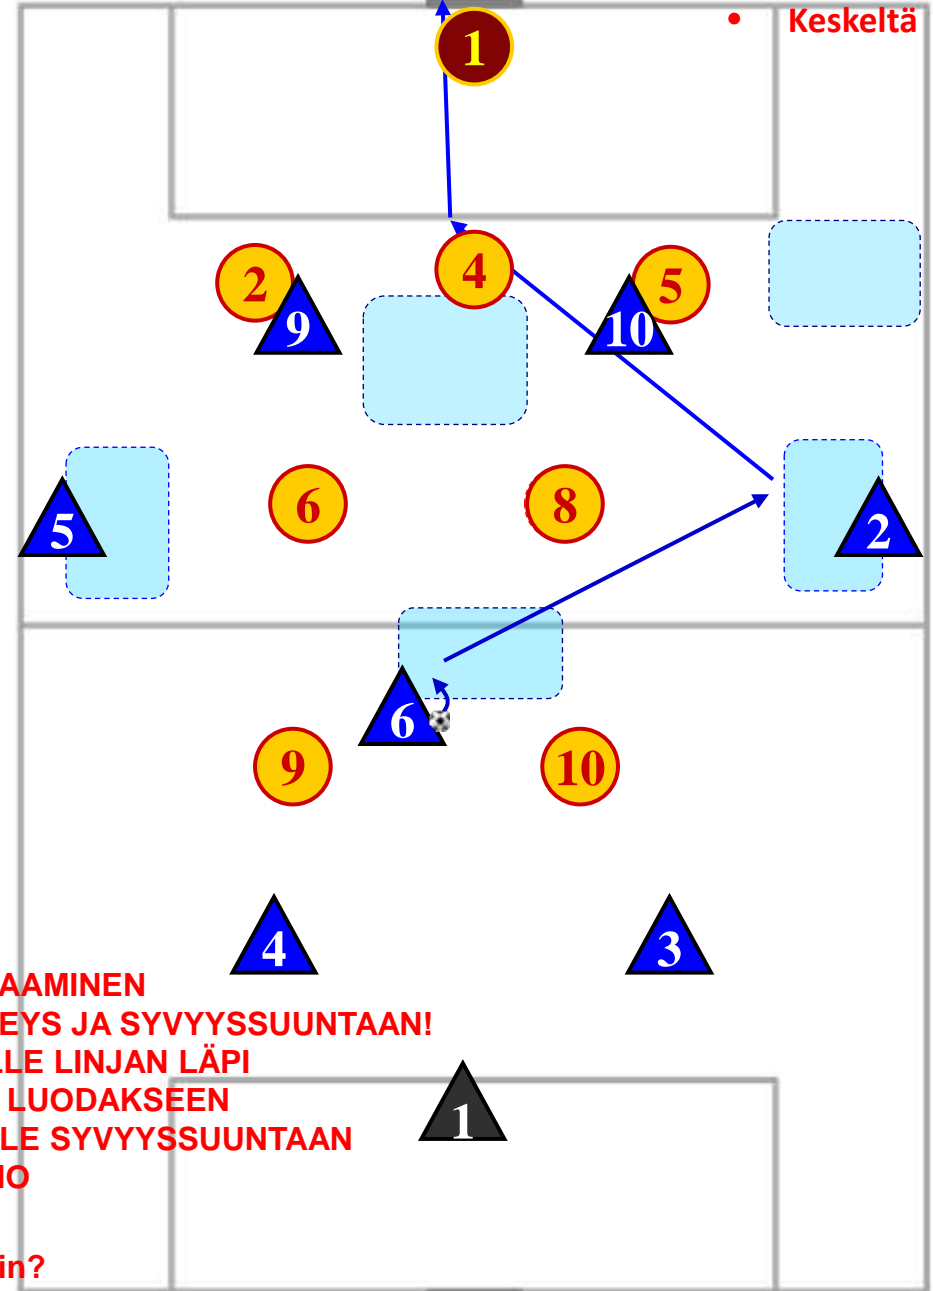

1.2.3.2 vs 1.3.2.2.

Vatustajan korkea prässä

MITÄ? > PELITAPA - PELIN AVAAMINEN

- LEVITTÄYTYMINEN – LEVEYS JA SYVYYSSUUNTAAN!
- LUODAAN TILAA SYÖTÖLLE LINJAN LÄPI
- SYÖTETÄÄN LEVEYTEEN LUODAKSEEN MAHDOLLISUUS SYÖTÖLLE SYVYYSSUUNTAAN
- TUKEMINEN JA TASAPAINO

- LEVITTÄYTYMINEN – LEVEYS JA SYVYYSSUUNTAAN!
- LUODAA TILAA SYÖTÖLLE LINJAN LÄPI
- SYÖTETÄÄN LEVEYTEEN LUODAKSEEN
- MAHDOLLISUUS SYÖTÖLLE SYVYYSSUUNTAAN
- TUKEMINEN JA TASAPAINO
- PAITSIOSÄÄNTÖ!

MITEN? > Kuka? Minne? Milloin?

Hyökkäyksen rakentaminen

1.2.3.2 vs 1.3.2.2

Hyökkäyksen rakentaminen

1.2.3.2 vs 1.3.2.2

• Laidalta

MITÄ? > PELITAPA - PELIN AVAAMINEN

- LEVITTÄYTYMINEN – LEVEYS JA SYVYYSSUUNTAAN!
- LUODAAN TILAA SYÖTÖLLE LINJAN LÄPI
- SYÖTETÄÄN LEVEYTEEN LUODAKSEEN MAHDOLLISUUS SYÖTÖLLE SYVYYSSUUNTAAN
- TUKEMINEN JA TASAPAINO
- SÄÄNNÖT!

MITEN? > Kuka? Minne? Milloin?

• Keskeltä

Murtautuminen

1.2.3.2 vs 1.3.2.2

• Laidalta

• Keskeltä

MITÄ? > PELITAPA - PELIN AVAAMINEN

- LEVITTÄYTYMINEN – LEVEYS JA SYVYYSSUUNTAAN!
- LUODAAN TILAA SYÖTÖLLE LINJAN LÄPI
- SYÖTETÄÄN LEVEYTEEN LUODAKSEEN
- MAHDOLLISUUS SYÖTÖLLE SYVYYSSUUNTAAN
- TUKEMINEN JA TASAPAINO
- SÄÄNNÖT!