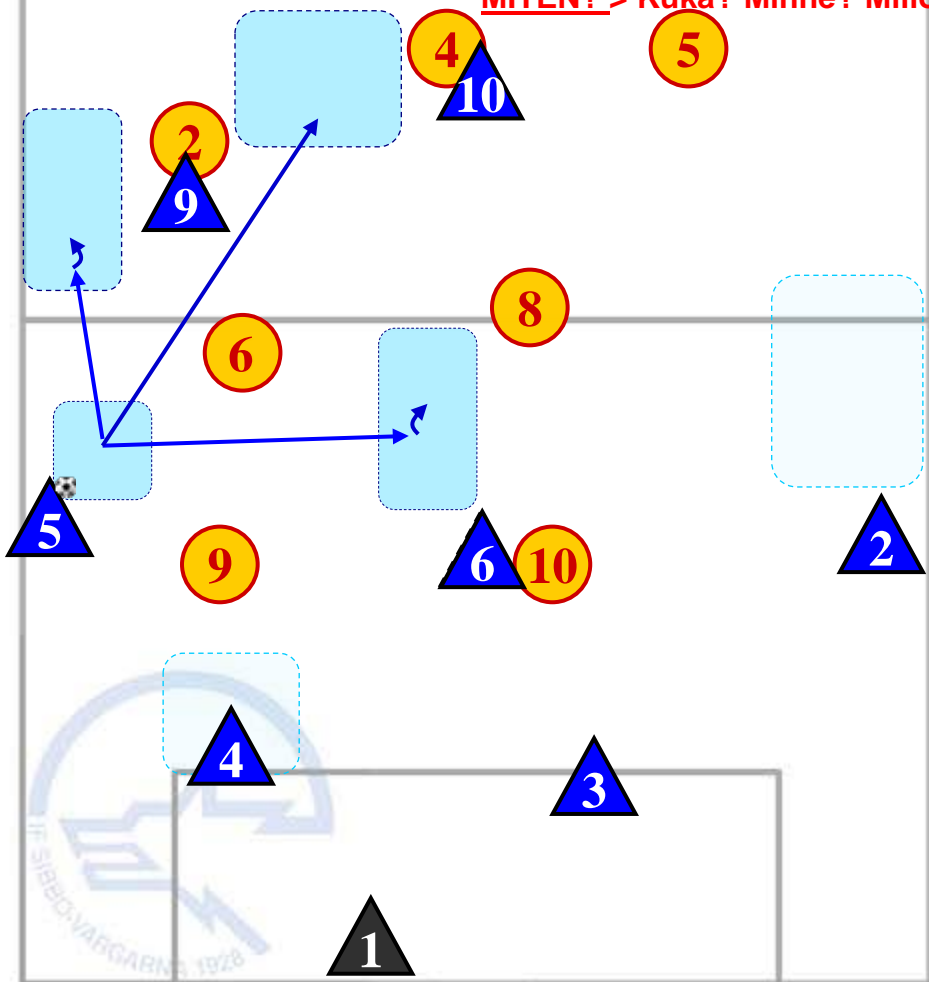

1.2.3.2 vs 1.3.2.2.

Vatustajan korkea prässä

MITÄ? > PELITAPA - PELIN AVAAMINEN

- LEVITTÄYTYMINEN – LEVEYS JA SYVYYSSUUNTAAN!
- LUODAAN TILAA SYÖTÖLLE LINJAN LÄPI
- SYÖTETÄÄN LEVEYTEEN LUODAKSEEN MAHDOLLISUUS SYÖTÖLLE SYVYYSSUUNTAAN
- TUKEMINEN JA TASAPAINO

- LEVITTÄYTYMINEN – LEVEYS JA SYVYYSSUUNTAAN!
- LUODAA TILAA SYÖTÖLLE LINJAN LÄPI
- SYÖTETÄÄN LEVEYTEEN LUODAKSEEN
- MAHDOLLISUUS SYÖTÖLLE SYVYYSSUUNTAAN
- TUKEMINEN JA TASAPAINO
- PAITSIOSÄÄNTÖ!

MITEN? > Kuka? Minne? Milloin?

Hyökkäyksen rakentaminen

1.2.3.2 vs 1.3.2.2

Hyökkäyksen rakentaminen

1.2.3.2 vs 1.3.2.2

• Laidalta

MITÄ? > PELITAPA - PELIN AVAAMINEN

- LEVITTÄYTYMINEN – LEVEYS JA SYVYYSSUUNTAAN!
- LUODAAN TILAA SYÖTÖLLE LINJAN LÄPI
- SYÖTETÄÄN LEVEYTEEN LUODAKSEEN MAHDOLLISUUS SYÖTÖLLE SYVYYSSUUNTAAN
- TUKEMINEN JA TASAPAINO
- SÄÄNNÖT!

MITEN? > Kuka? Minne? Milloin?

• Keskeltä

Murtautuminen

1.2.3.2 vs 1.3.2.2

• Laidalta

• Keskeltä

MITÄ? > PELITAPA - PELIN AVAAMINEN

- LEVITTÄYTYMINEN – LEVEYS JA SYVYYSSUUNTAAN!
- LUODAAN TILAA SYÖTÖLLE LINJAN LÄPI
- SYÖTETÄÄN LEVEYTEEN LUODAKSEEN
- MAHDOLLISUUS SYÖTÖLLE SYVYYSSUUNTAAN
- TUKEMINEN JA TASAPAINO
- SÄÄNNÖT!