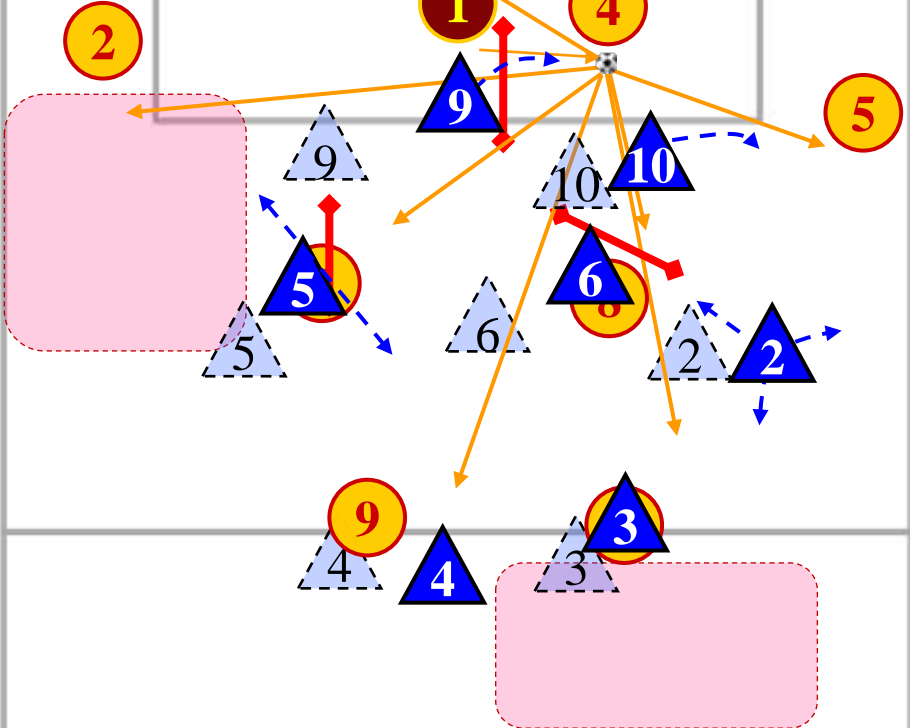

Puolustaminen:

1.2.3.2. vs 1.3.3.1

Vastustaja avaa lyhyellä

- Korkea prässä

MITÄ? PELITAPA – PUOLUSTAMINEN

- OHJAA VASTUSTAJA LAITAA!
- ESTÄÄ PUOLENVAIHTO!
- TIIVISTÄ PALLON PUOLELLE!
- PEITÄ SYÖTTÖVÄYLÄT!
- PALLOLLISEN PAINOSTAMINEN
- PALLONRIISTO

1.2.3.2 vs 1.3.2.2.

Vatustajan korkea prässä

MITÄ? > PELITAPA - PELIN AVAAMINEN

- LEVITTÄYTYMINEN – LEVEYS JA SYVYYSSUUNTAAN!
- LUODAAN TILAA SYÖTÖLLE LINJAN LÄPI
- SYÖTETÄÄN LEVEYTEEN LUODAKSEEN MAHDOLLISUUS SYÖTÖLLE SYVYYSSUUNTAAN
- TUKEMINEN JA TASAPAINO

- LEVITTÄYTYMINEN – LEVEYS JA SYVYYSSUUNTAAN!
- LUODAA TILAA SYÖTÖLLE LINJAN LÄPI
- SYÖTETÄÄN LEVEYTEEN LUODAKSEEN
- MAHDOLLISUUS SYÖTÖLLE SYVYYSSUUNTAAN
- TUKEMINEN JA TASAPAINO
- PAITSIOSÄÄNTÖ!

MITEN? > Kuka? Minne? Milloin?

MITEN? > Kuka? Minne? Milloin?

• Keskeltä

Murtautuminen

1.2.3.2 vs 1.3.2.2

• Laidalta

• Keskeltä

MITÄ? > PELITAPA - PELIN AVAAMINEN

- LEVITTÄYTYMINEN – LEVEYS JA SYVYYSSUUNTAAN!
- LUODAAN TILAA SYÖTÖLLE LINJAN LÄPI
- SYÖTETÄÄN LEVEYTEEN LUODAKSEEN
- MAHDOLLISUUS SYÖTÖLLE SYVYYSSUUNTAAN
- TUKEMINEN JA TASAPAINO
- SÄÄNNÖT!