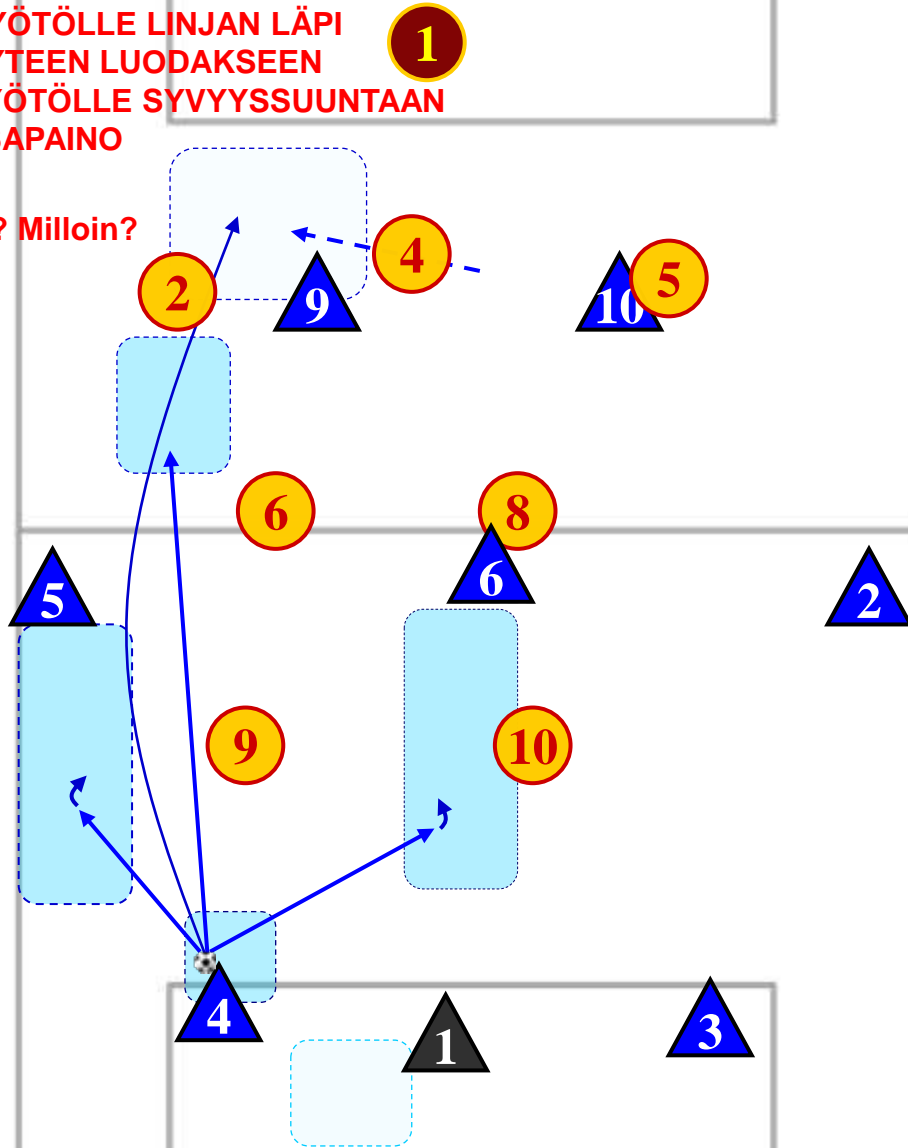

1.2.3.2 vs 1.3.2.2.

Vatustajan korkea prässä

MITÄ? > PELITAPA - PELIN AVAAMINEN

- LEVITTÄYTYMINEN – LEVEYS JA SYVYYSSUUNTAAN!
- LUODAAN TILAA SYÖTÖLLE LINJAN LÄPI
- SYÖTETÄÄN LEVEYTEEN LUODAKSEEN MAHDOLLISUUS SYÖTÖLLE SYVYYSSUUNTAAN
- TUKEMINEN JA TASAPAINO

- LEVITTÄYTYMINEN – LEVEYS JA SYVYYSSUUNTAAN!
- LUODAA TILAA SYÖTÖLLE LINJAN LÄPI
- SYÖTETÄÄN LEVEYTEEN LUODAKSEEN
- MAHDOLLISUUS SYÖTÖLLE SYVYYSSUUNTAAN
- TUKEMINEN JA TASAPAINO
- PAITSIOSÄÄNTÖ!

MITEN? > Kuka? Minne? Milloin?

Hyökkäyksen rakentaminen

1.2.3.2 vs 1.3.2.2

Hyökkäyksen rakentaminen

1.2.3.2 vs 1.3.2.2

• Laidalta

MITÄ? > PELITAPA - PELIN AVAAMINEN

- LEVITTÄYTYMINEN – LEVEYS JA SYVYYSSUUNTAAN!
- LUODAAN TILAA SYÖTÖLLE LINJAN LÄPI
- SYÖTETÄÄN LEVEYTEEN LUODAKSEEN MAHDOLLISUUS SYÖTÖLLE SYVYYSSUUNTAAN
- TUKEMINEN JA TASAPAINO
- SÄÄNNÖT!

MITEN? > Kuka? Minne? Milloin?

• Keskeltä

Murtautuminen

1.2.3.2 vs 1.3.2.2

• Laidalta

• Keskeltä

MITÄ? > PELITAPA - PELIN AVAAMINEN

- LEVITTÄYTYMINEN – LEVEYS JA SYVYYSSUUNTAAN!
- LUODAAN TILAA SYÖTÖLLE LINJAN LÄPI
- SYÖTETÄÄN LEVEYTEEN LUODAKSEEN
- MAHDOLLISUUS SYÖTÖLLE SYVYYSSUUNTAAN
- TUKEMINEN JA TASAPAINO
- SÄÄNNÖT!