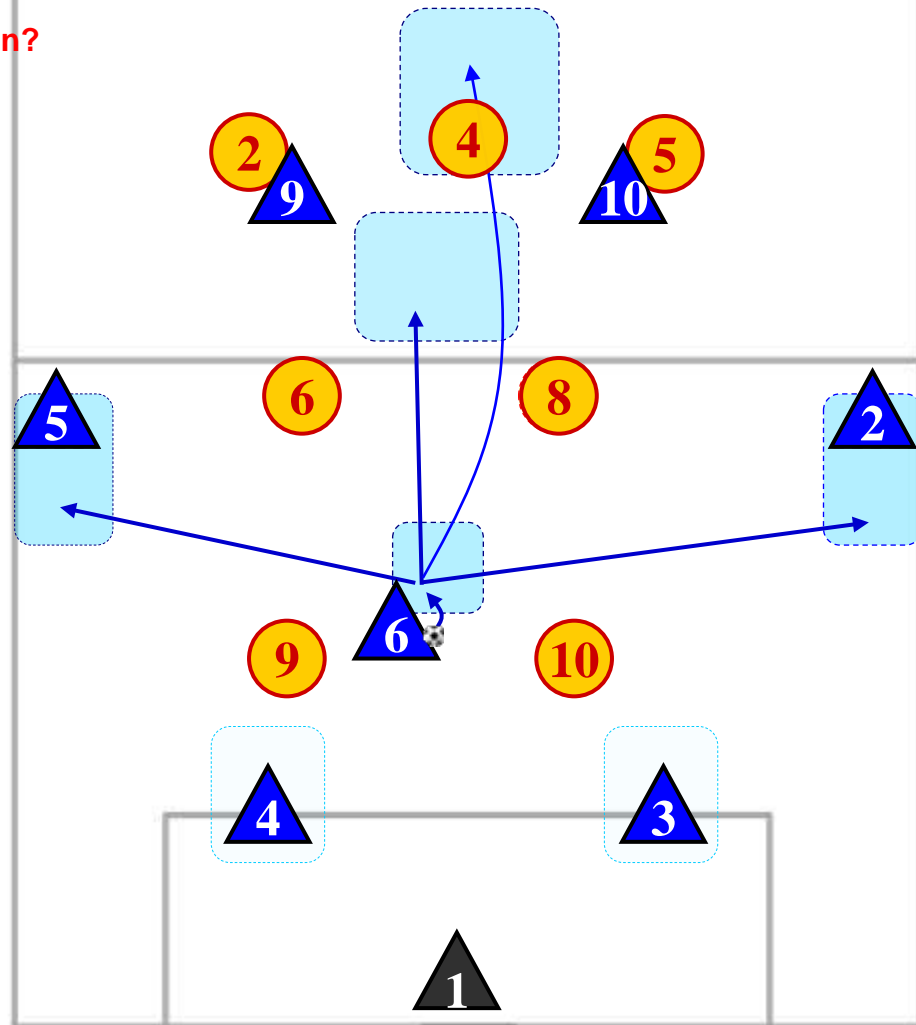

1.2.3.2 vs 1.3.2.2.

Vatustajan korkea prässä

MITÄ? > PELITAPA - PELIN AVAAMINEN

- LEVITTÄYTYMINEN – LEVEYS JA SYVYYSSUUNTAAN!
- LUODAAN TILAA SYÖTÖLLE LINJAN LÄPI
- SYÖTETÄÄN LEVEYTEEN LUODAKSEEN MAHDOLLISUUS SYÖTÖLLE SYVYYSSUUNTAAN
- TUKEMINEN JA TASAPAINO

- LEVITTÄYTYMINEN – LEVEYS JA SYVYYSSUUNTAAN!
- LUODAA TILAA SYÖTÖLLE LINJAN LÄPI
- SYÖTETÄÄN LEVEYTEEN LUODAKSEEN
- MAHDOLLISUUS SYÖTÖLLE SYVYYSSUUNTAAN
- TUKEMINEN JA TASAPAINO
- PAITSIOSÄÄNTÖ!

MITEN? > Kuka? Minne? Milloin?

Hyökkäyksen rakentaminen

1.2.3.2 vs 1.3.2.2

Hyökkäyksen rakentaminen

1.2.3.2 vs 1.3.2.2

• Laidalta

MITÄ? > PELITAPA - PELIN AVAAMINEN

- LEVITTÄYTYMINEN – LEVEYS JA SYVYYSSUUNTAAN!
- LUODAAN TILAA SYÖTÖLLE LINJAN LÄPI
- SYÖTETÄÄN LEVEYTEEN LUODAKSEEN MAHDOLLISUUS SYÖTÖLLE SYVYYSSUUNTAAN
- TUKEMINEN JA TASAPAINO
- SÄÄNNÖT!

MITEN? > Kuka? Minne? Milloin?

• Keskeltä

Murtautuminen

1.2.3.2 vs 1.3.2.2

• Laidalta

• Keskeltä

MITÄ? > PELITAPA - PELIN AVAAMINEN

- LEVITTÄYTYMINEN – LEVEYS JA SYVYYSSUUNTAAN!
- LUODAAN TILAA SYÖTÖLLE LINJAN LÄPI
- SYÖTETÄÄN LEVEYTEEN LUODAKSEEN
- MAHDOLLISUUS SYÖTÖLLE SYVYYSSUUNTAAN
- TUKEMINEN JA TASAPAINO
- SÄÄNNÖT!