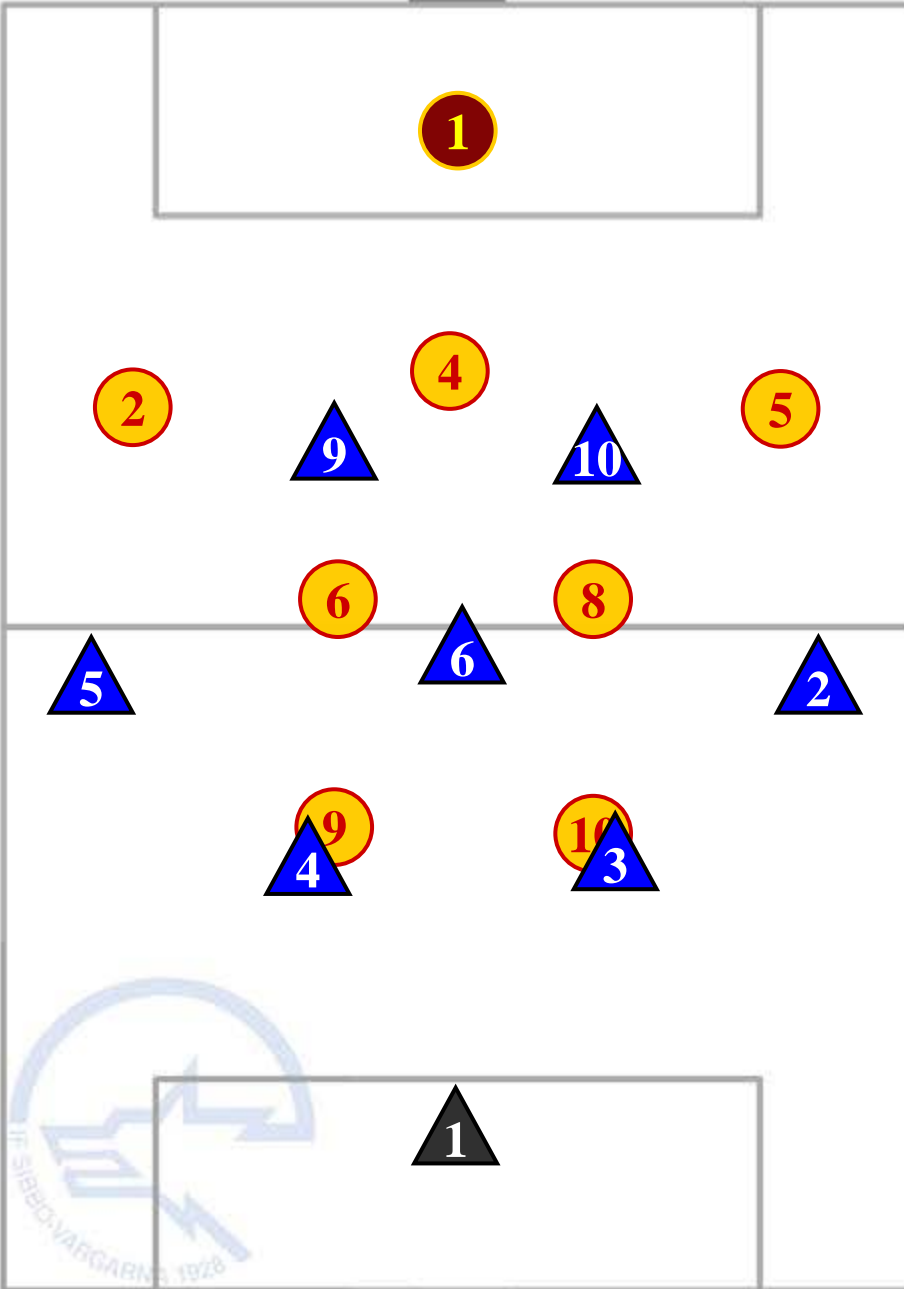

Pelimuoto (8 vs 8)

1.2.3.2 vs 1.3.2.2

Puolustaminen:

1.2.3.2. vs 1.3.2.2.

Vatustaja avaa pitkällä

MITÄ? PELITAPA - PUOLUSTAMINEN

- TIIVISTÄ
- YKKÖSPALLOON!
- PORRASTUS
- KAKKOSPALLOT!

MITEN? Kuka? Minne? Milloin?

Puolustaminen:

1.2.3.2. vs 1.3.3.1

Vastustaja avaa lyhyellä

- Korkea prässä

MITÄ? PELITAPA – PUOLUSTAMINEN

- OHJAA VASTUSTAJA LAITAA!
- ESTÄÄ PUOLENVAIHTO!
- TIIVISTÄ PALLON PUOLELLE!
- PEITÄ SYÖTTÖVÄYLÄT!
- PALLOLLISEN PAINOSTAMINEN
- PALLONRIISTO

1.2.3.2 vs 1.3.2.2.

Vatustajan korkea prässä

MITÄ? > PELITAPA - PELIN AVAAMINEN

- LEVITTÄYTYMINEN – LEVEYS JA SYVYYSSUUNTAAN!
- LUODAAN TILAA SYÖTÖLLE LINJAN LÄPI
- SYÖTETÄÄN LEVEYTEEN LUODAKSEEN MAHDOLLISUUS SYÖTÖLLE SYVYYSSUUNTAAN
- TUKEMINEN JA TASAPAINO

- LEVITTÄYTYMINEN – LEVEYS JA SYVYYSSUUNTAAN!
- LUODAA TILAA SYÖTÖLLE LINJAN LÄPI
- SYÖTETÄÄN LEVEYTEEN LUODAKSEEN
- MAHDOLLISUUS SYÖTÖLLE SYVYYSSUUNTAAN
- TUKEMINEN JA TASAPAINO
- PAITSIOSÄÄNTÖ!

MITEN? > Kuka? Minne? Milloin?