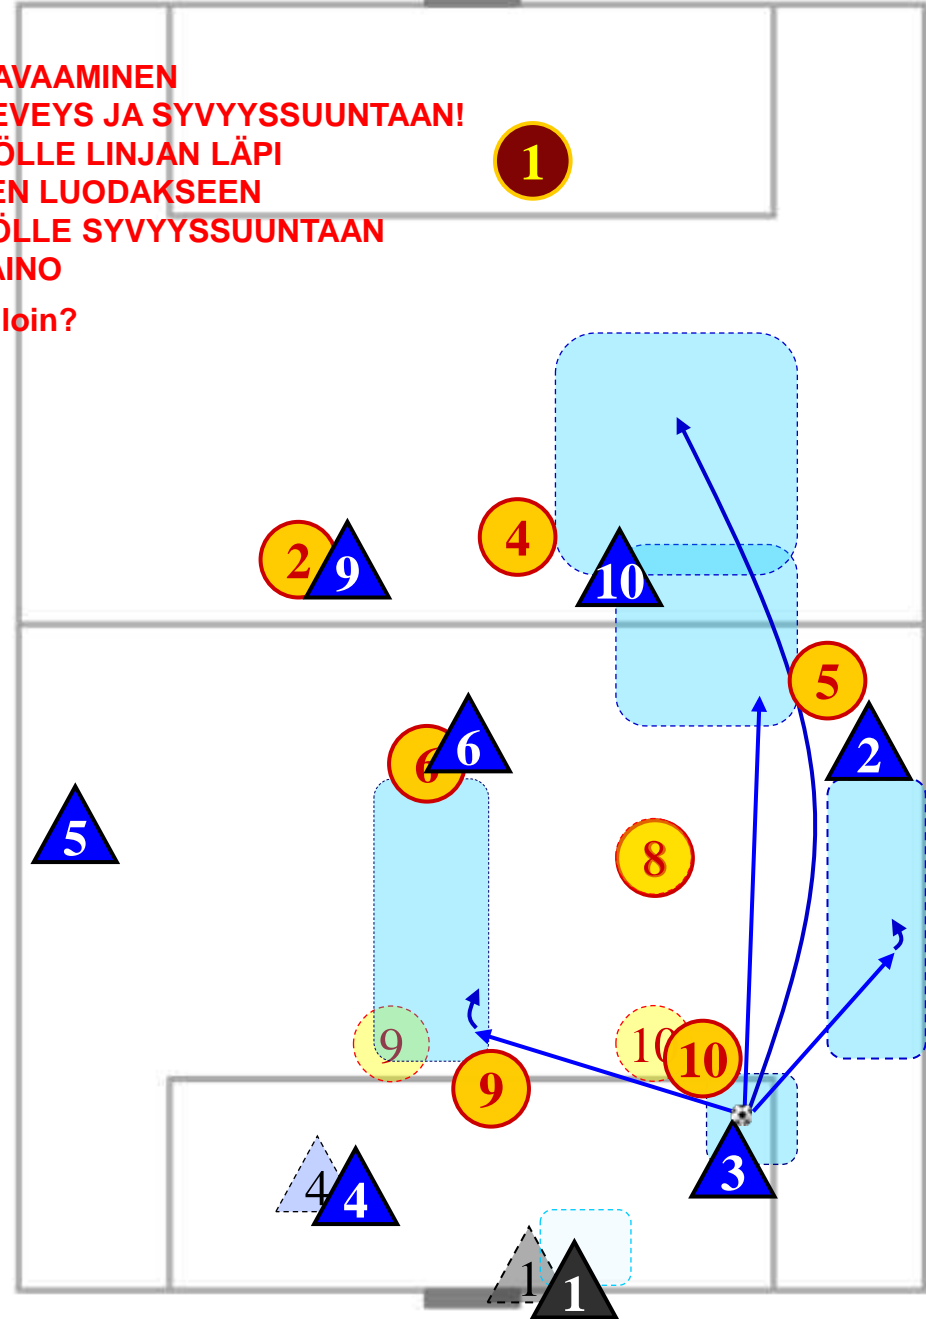

Hyökkäyksen rakentaminen

1.2.3.2 vs 1.3.2.2