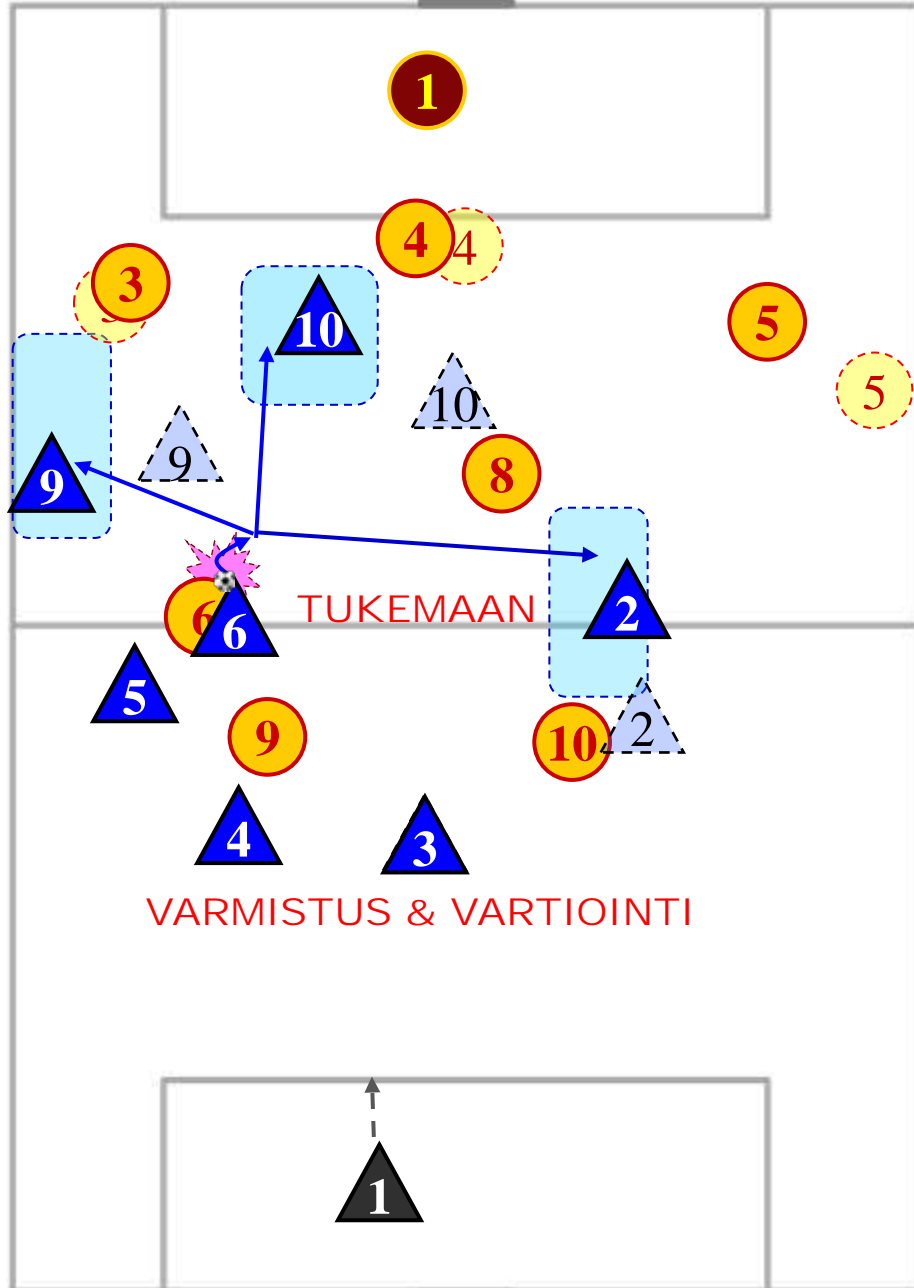

Siirtymä vastahyökkäykseen

1.2.3.2. vs 1.3.3.1.

TUKEMAAN

VARMISTUS & VARTIOINTI