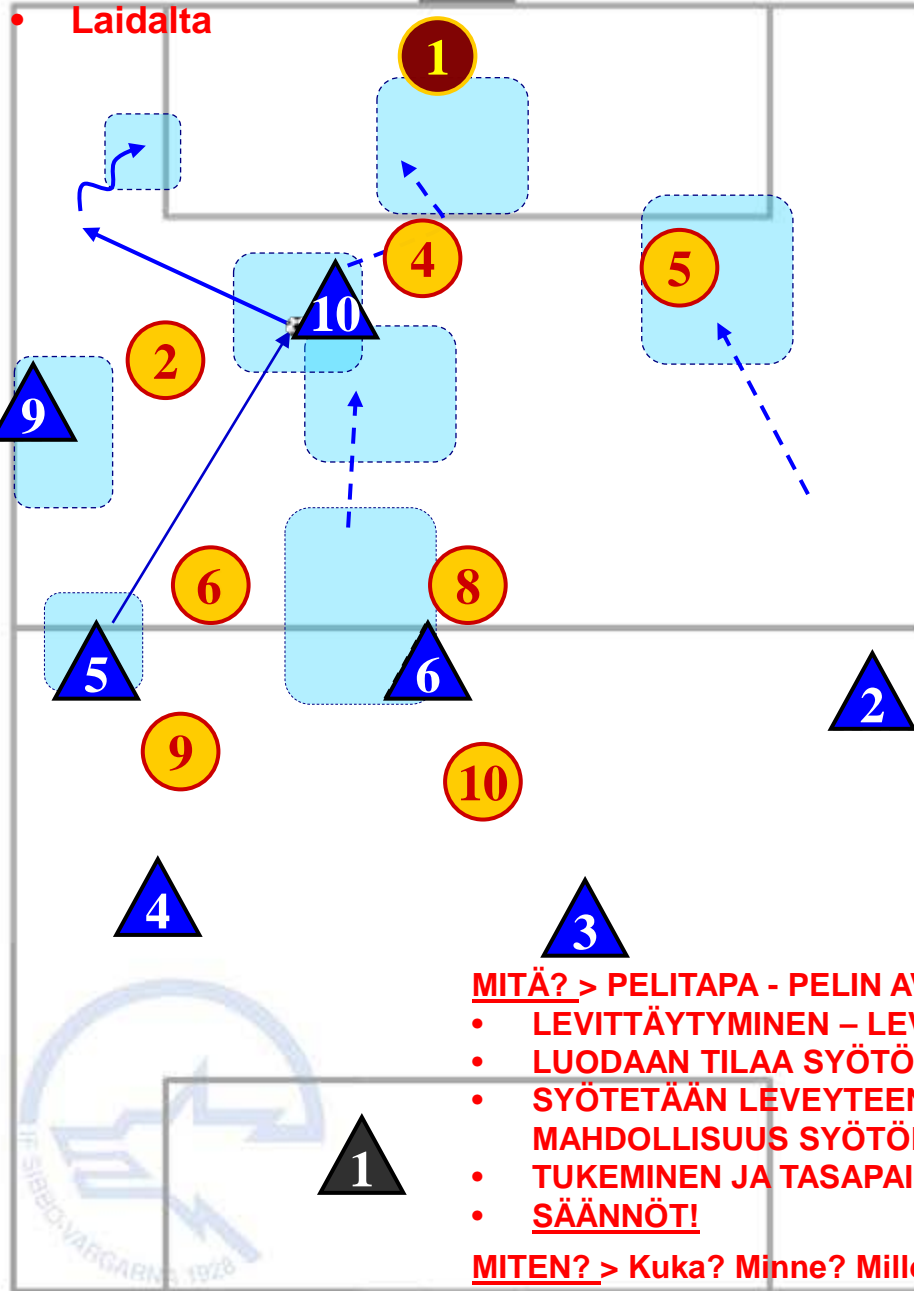

1.2.3.2 vs 1.3.2.2.

Vatustajan korkea prässä

MITÄ? > PELITAPA - PELIN AVAAMINEN

- LEVITTÄYTYMINEN – LEVEYS JA SYVYYSSUUNTAAN!
- LUODAAN TILAA SYÖTÖLLE LINJAN LÄPI
- SYÖTETÄÄN LEVEYTEEN LUODAKSEEN MAHDOLLISUUS SYÖTÖLLE SYVYYSSUUNTAAN
- TUKEMINEN JA TASAPAINO

- LEVITTÄYTYMINEN – LEVEYS JA SYVYYSSUUNTAAN!
- LUODAA TILAA SYÖTÖLLE LINJAN LÄPI
- SYÖTETÄÄN LEVEYTEEN LUODAKSEEN
- MAHDOLLISUUS SYÖTÖLLE SYVYYSSUUNTAAN
- TUKEMINEN JA TASAPAINO
- PAITSIOSÄÄNTÖ!

MITEN? > Kuka? Minne? Milloin?

Hyökkäyksen rakentaminen

1.2.3.2 vs 1.3.2.2

Hyökkäyksen rakentaminen

1.2.3.2 vs 1.3.2.2

• Laidalta

MITÄ? > PELITAPA - PELIN AVAAMINEN

- LEVITTÄYTYMINEN – LEVEYS JA SYVYYSSUUNTAAN!
- LUODAAN TILAA SYÖTÖLLE LINJAN LÄPI
- SYÖTETÄÄN LEVEYTEEN LUODAKSEEN MAHDOLLISUUS SYÖTÖLLE SYVYYSSUUNTAAN
- TUKEMINEN JA TASAPAINO
- SÄÄNNÖT!

MITEN? > Kuka? Minne? Milloin?

• Keskeltä

Murtautuminen

1.2.3.2 vs 1.3.2.2

• Laidalta

• Keskeltä

MITÄ? > PELITAPA - PELIN AVAAMINEN

- LEVITTÄYTYMINEN – LEVEYS JA SYVYYSSUUNTAAN!
- LUODAAN TILAA SYÖTÖLLE LINJAN LÄPI
- SYÖTETÄÄN LEVEYTEEN LUODAKSEEN
- MAHDOLLISUUS SYÖTÖLLE SYVYYSSUUNTAAN
- TUKEMINEN JA TASAPAINO
- SÄÄNNÖT!