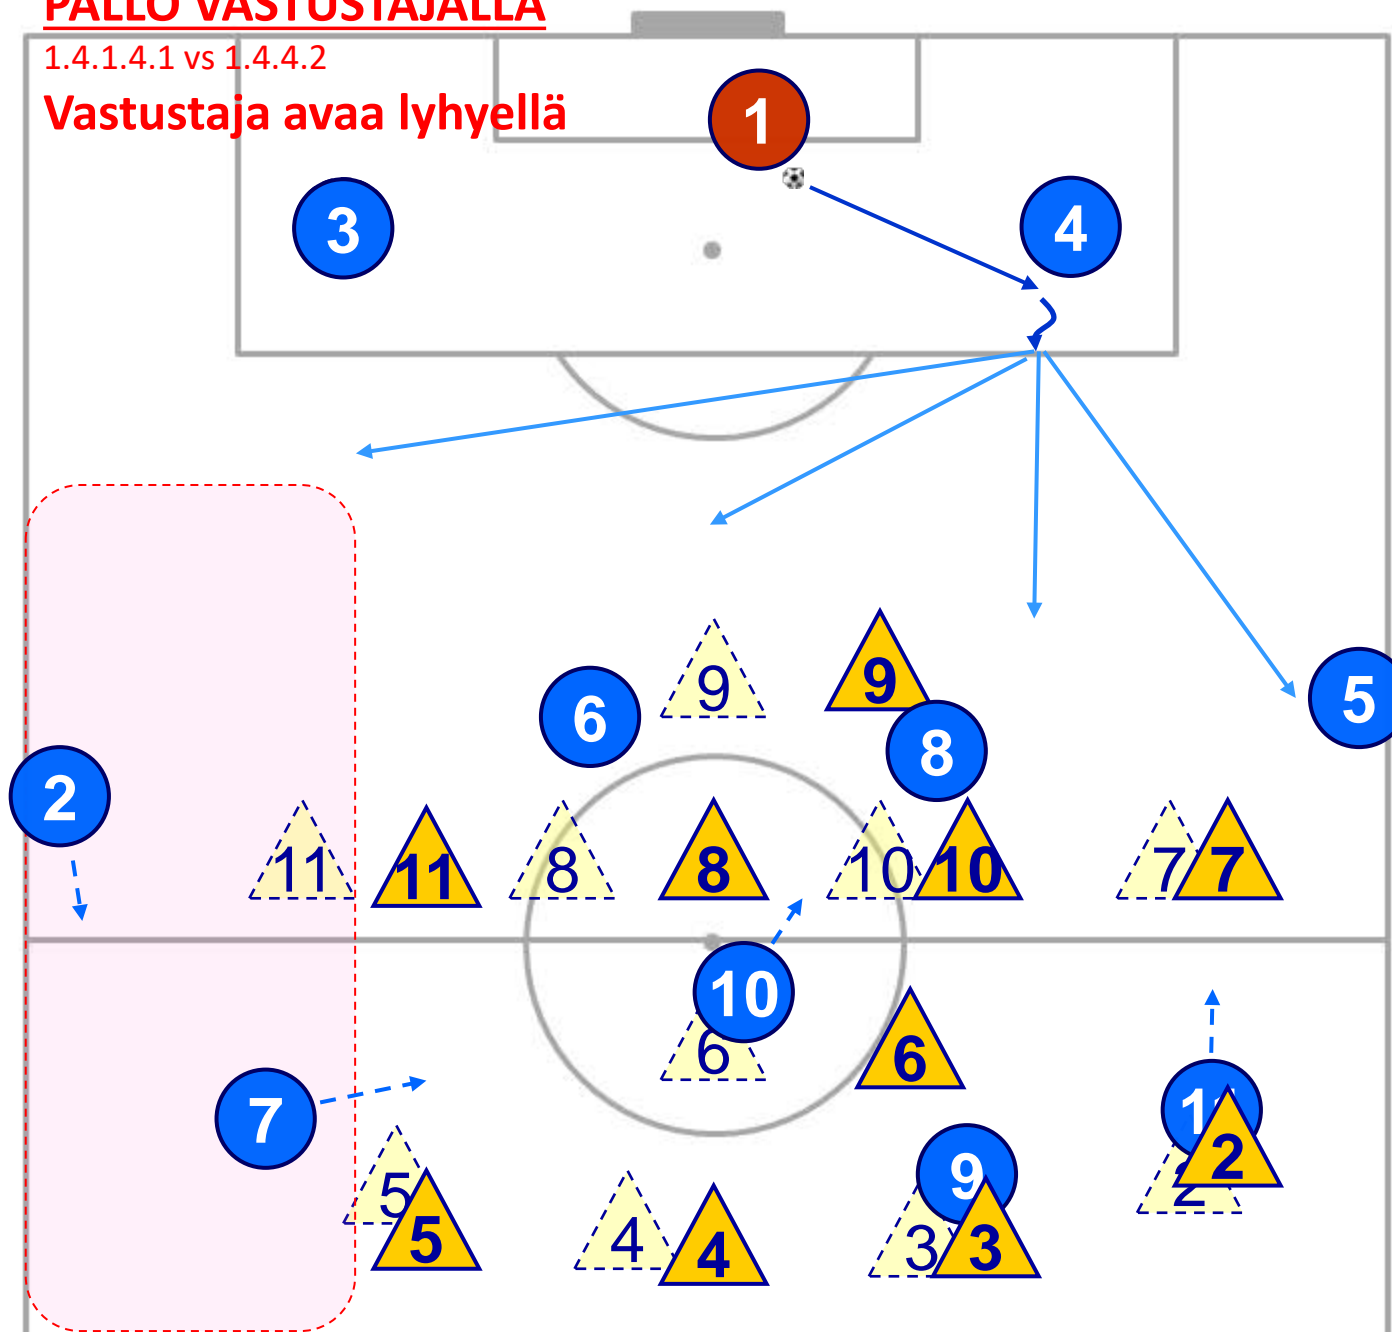

# PALLO VASTUSTAJALLA

1.4.1.4.1 vs 1.4.4.2

**Vastustaja avaa lyhyellä**