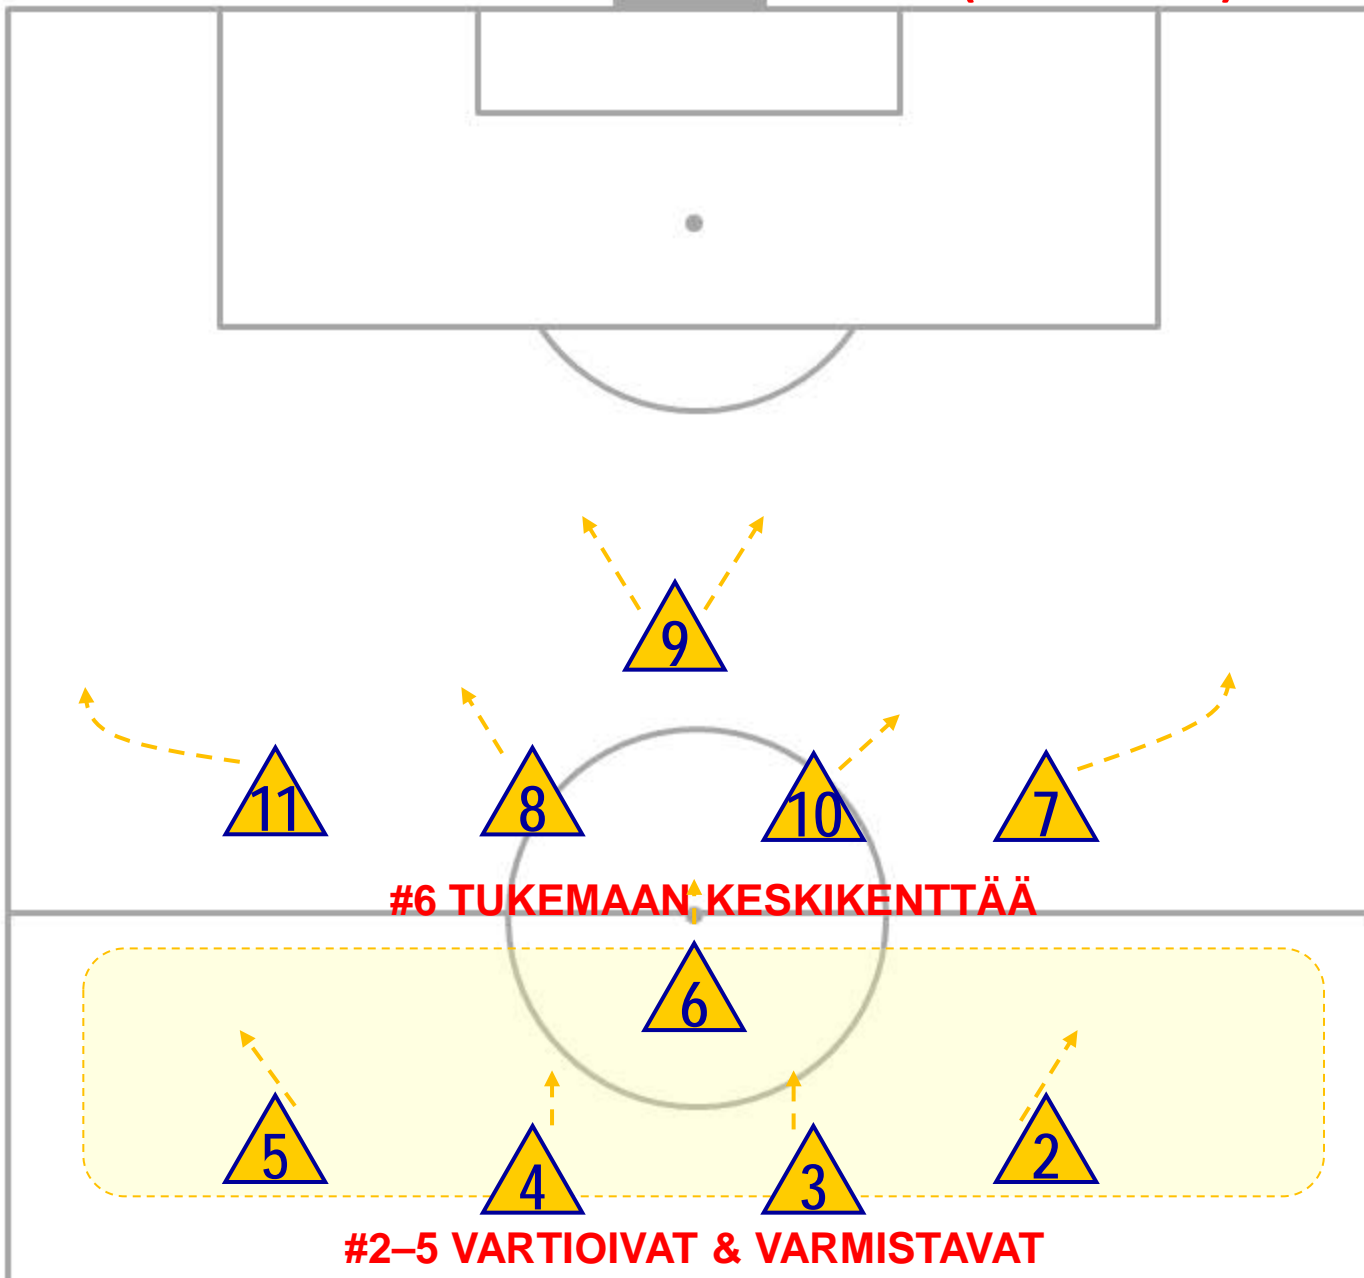

## MITÄ? > PELITAPA - PUOLUSTAMINEN

- OHJAA VASTUSTAJA LAITAA!
- TIIVISTÄ PALLON PUOLELLE!
- ENNAKOI, „LUE“ VASTUSTAJAN AIKOMUKSIA!
- PEITÄ SYÖTTÖVÄYLÄT LINJASI LÄPI!
- PORRASTUS, TUKEMINEN

MITEN? > Kuka? Minne? Milloin?

# SIIRTYMÄ PALLON VOITTAMISEN JÄLKEEN (+SIIRTYMÄ)

#6 TUKEMAAN KESKIKENTTÄÄ

#2-5 VARTIOIVAT & VARMISTAVAT

MITÄ? > PELITAPA - VASTAHYÖKKÄYS

MITEN? > Kuka? Minne? Milloin?