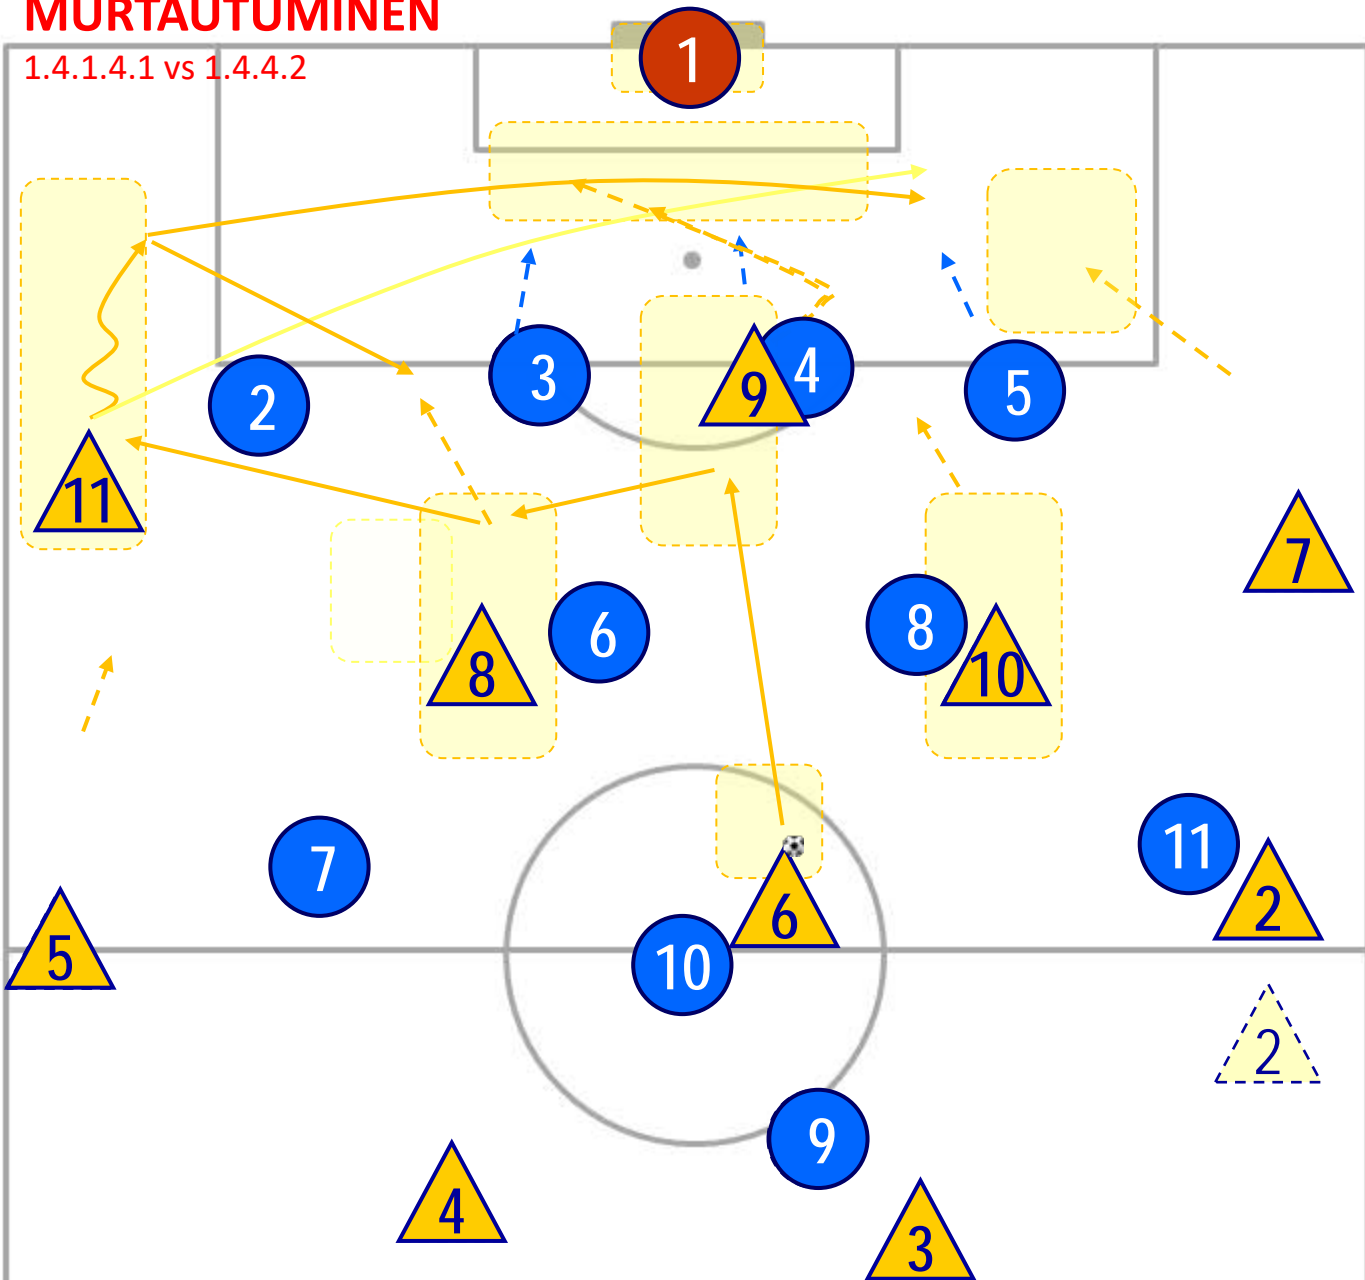

### MITÄ? > PELITAPA - PELIN AVAAMINEN

- LEVITTÄYTYMINEN – LEVEYS JA SYVYYSSUUNTAAN!
- LUODAA TILAA SYÖTÖLLE LINJAN LÄPI
- SYÖTETÄÄN LEVEYTEEN LUODAKSEEN MAHDOLLI-SUUS SYÖTÖLLE SYVYYSSUUNTAAN
- TUKEMINEN JA TASAPAINO
- SÄÄNNÖT!

## MITÄ? > PELITAPA – HYÖKKÄYKSEN RAKENTELO

- LEVITTÄYTYMINEN – LEVEYS JA SYVYYSSUUNTAAN!
- LUODAAN TILAA SYÖTÖLLE LINJAN LÄPI
- SYÖTETÄÄN LEVEYTEEN LUODAKSEEN MAHDOLLISUUS SYÖTÖLLE SYVYYSSUUNTAAN
- TUKEMINEN JA TASAPAINO

## MITÄ? > PELITAPA – HYÖKKÄYKSEN RAKENTELU

- LEVITTÄYTYMINEN – LEVEYS JA SYVYYSSUUNTAAN!
- LUODAAN TILAA SYÖTÖLLE LINJAN LÄPI
- SYÖTETÄÄN LEVEYTEEN LUODAKSEEN MAHDOLLISUUS SYÖTÖLLE SYVYYSSUUNTAAN
- TUKEMINEN JA TASAPAINO

## MITÄ? > PELITAPA – MURTAUDUMINEN

- LEVITTÄYTYMINEN !
- LUODAAN TILAA SYÖTÖLLÄ LINJAN LÄPI
- SYÖTETÄÄN LEVEYTEEN LUODAKSEEN MAHDOLLISUUS SYÖTÖLLE LINJAN LÄPI TAI TAAKSE
- MENNÄÄN MAALINTEKOPAIKOILLE
- TUKEMINEN JA TASAPAINO