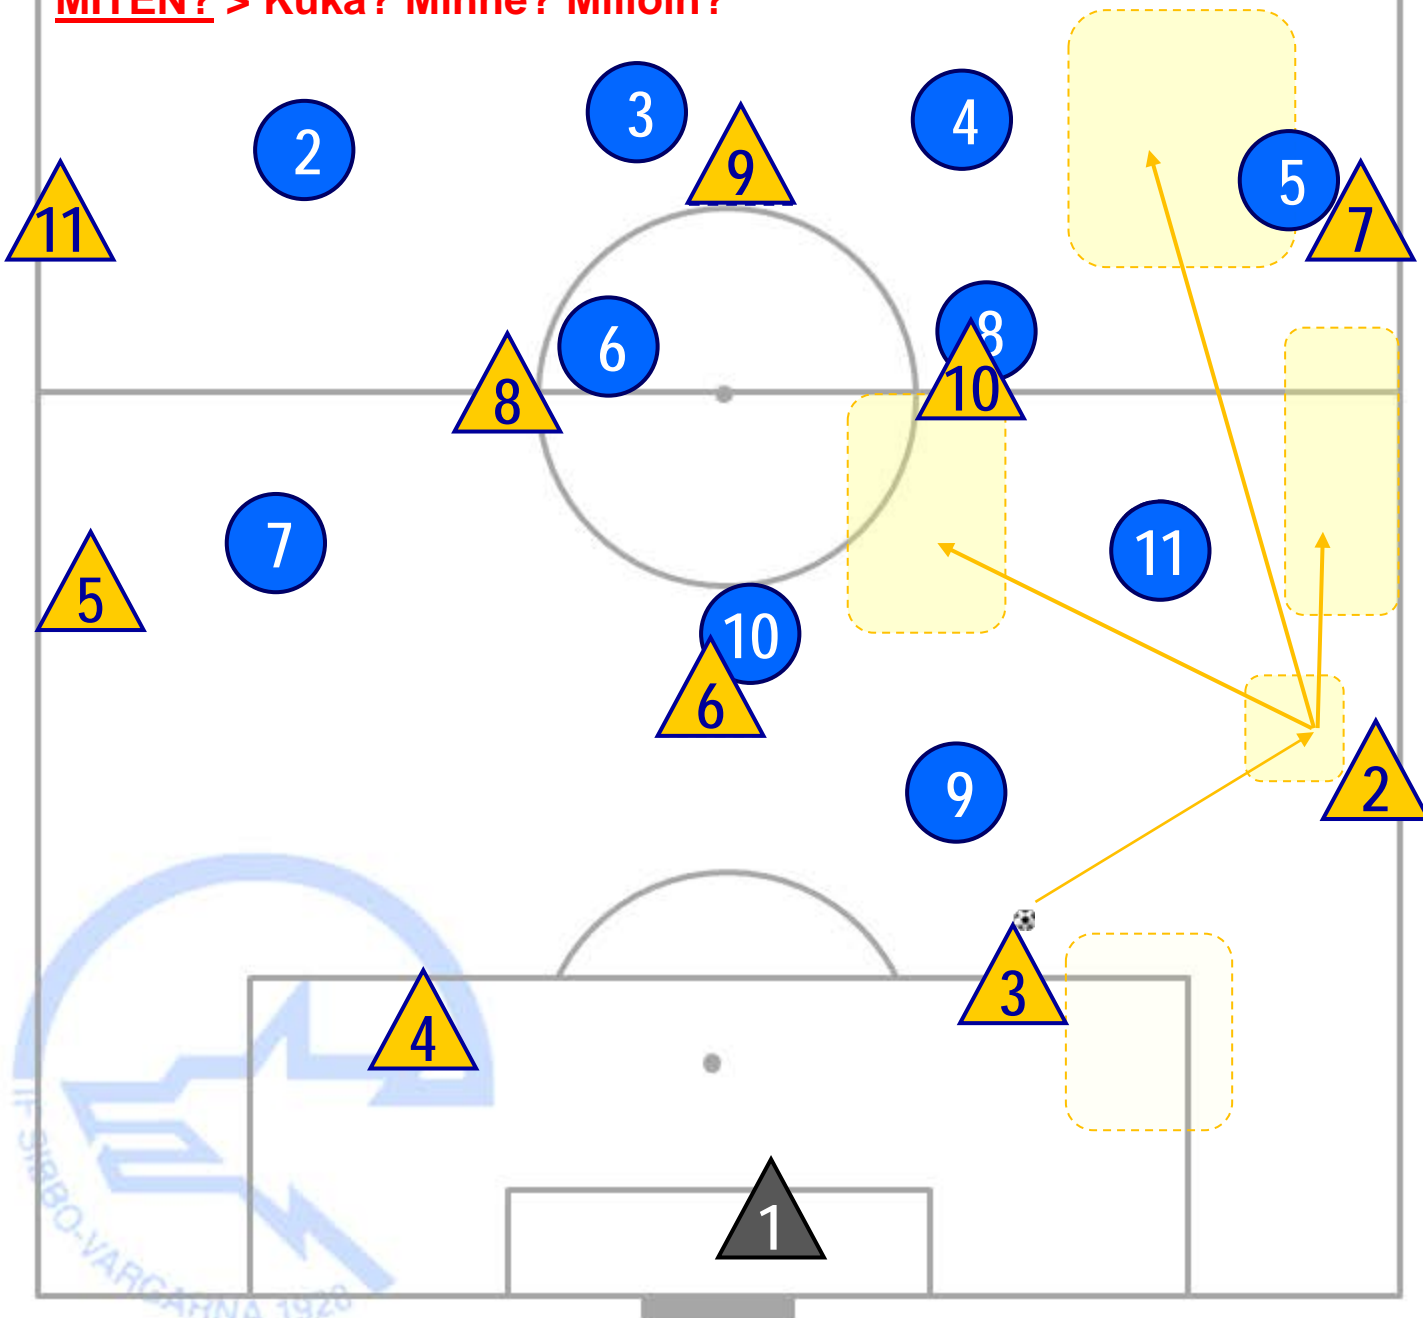

HYÖKKÄYKSEN RAKENTELO

1.4.1.4.1 vs 1.4.4.2

MITÄ? > PELITAPA – HYÖKKÄYKSEN RAKENTELO

- LEVITTÄYTYMINEN – LEVEYS JA SYVYYSSUUNTAAN!
- LUODAAN TILAA SYÖTÖLLE LINJAN LÄPI
- SYÖTETÄÄN LEVEYTEEN LUODAKSEEN MAHDOLLISUUS SYÖTÖLLE SYVYYSSUUNTAAN
- TUKEMINEN JA TASAPAINO

MITEN? > Kuka? Minne? Milloin?