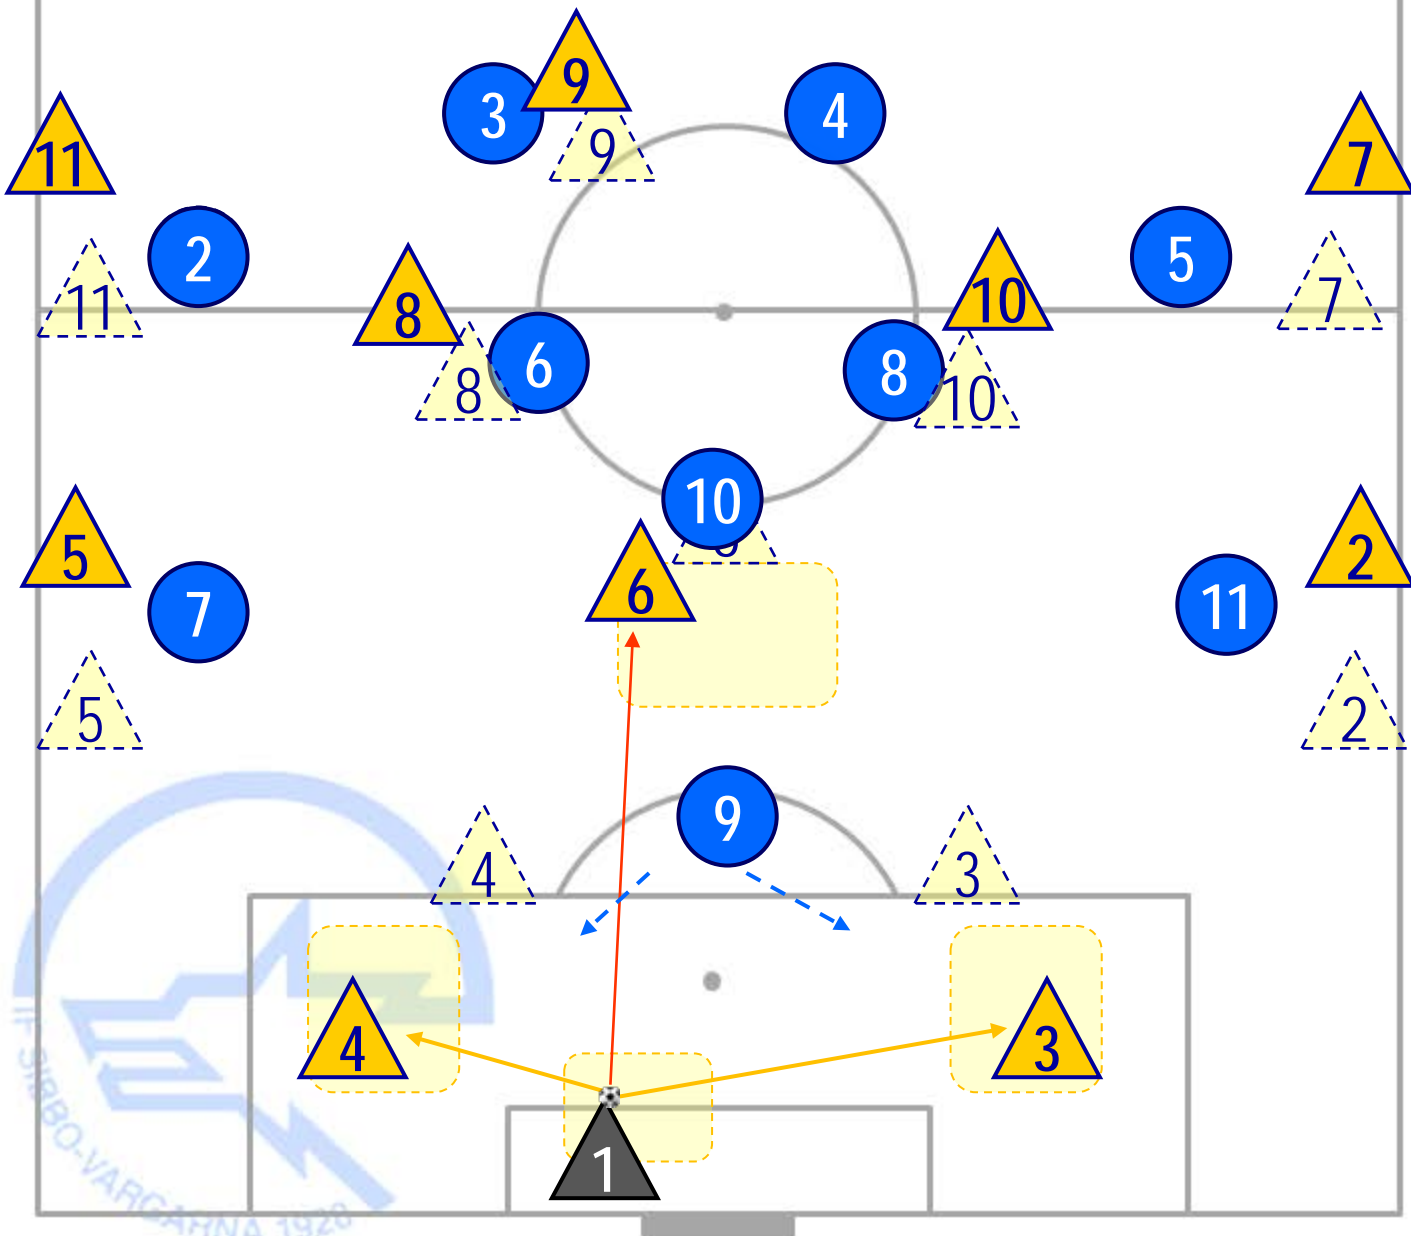

PELIN AVAMINEN

1.4.1.4.1 vs 1.4.4.2

VASTUSTAJA OTTAA YLHÄÄLTÄ KIINNI

MITÄ? > PELITAPA - PELIN AVAAMINEN

- LEVITTÄYTYMINEN – LEVEYS JA SYVYYSSUUNTAAN!
- LUODAA TILAA SYÖTÖLLE LINJAN LÄPI
- SYÖTETÄÄN LEVEYTEEN LUODAKSEEN MAHDOLLI-SUUS SYÖTÖLLE SYVYYSSUUNTAAN
- TUKEMINEN JA TASAPAINO
- SÄÄNNÖT!

MITEN? > Kuka?, Minne, Milloin?