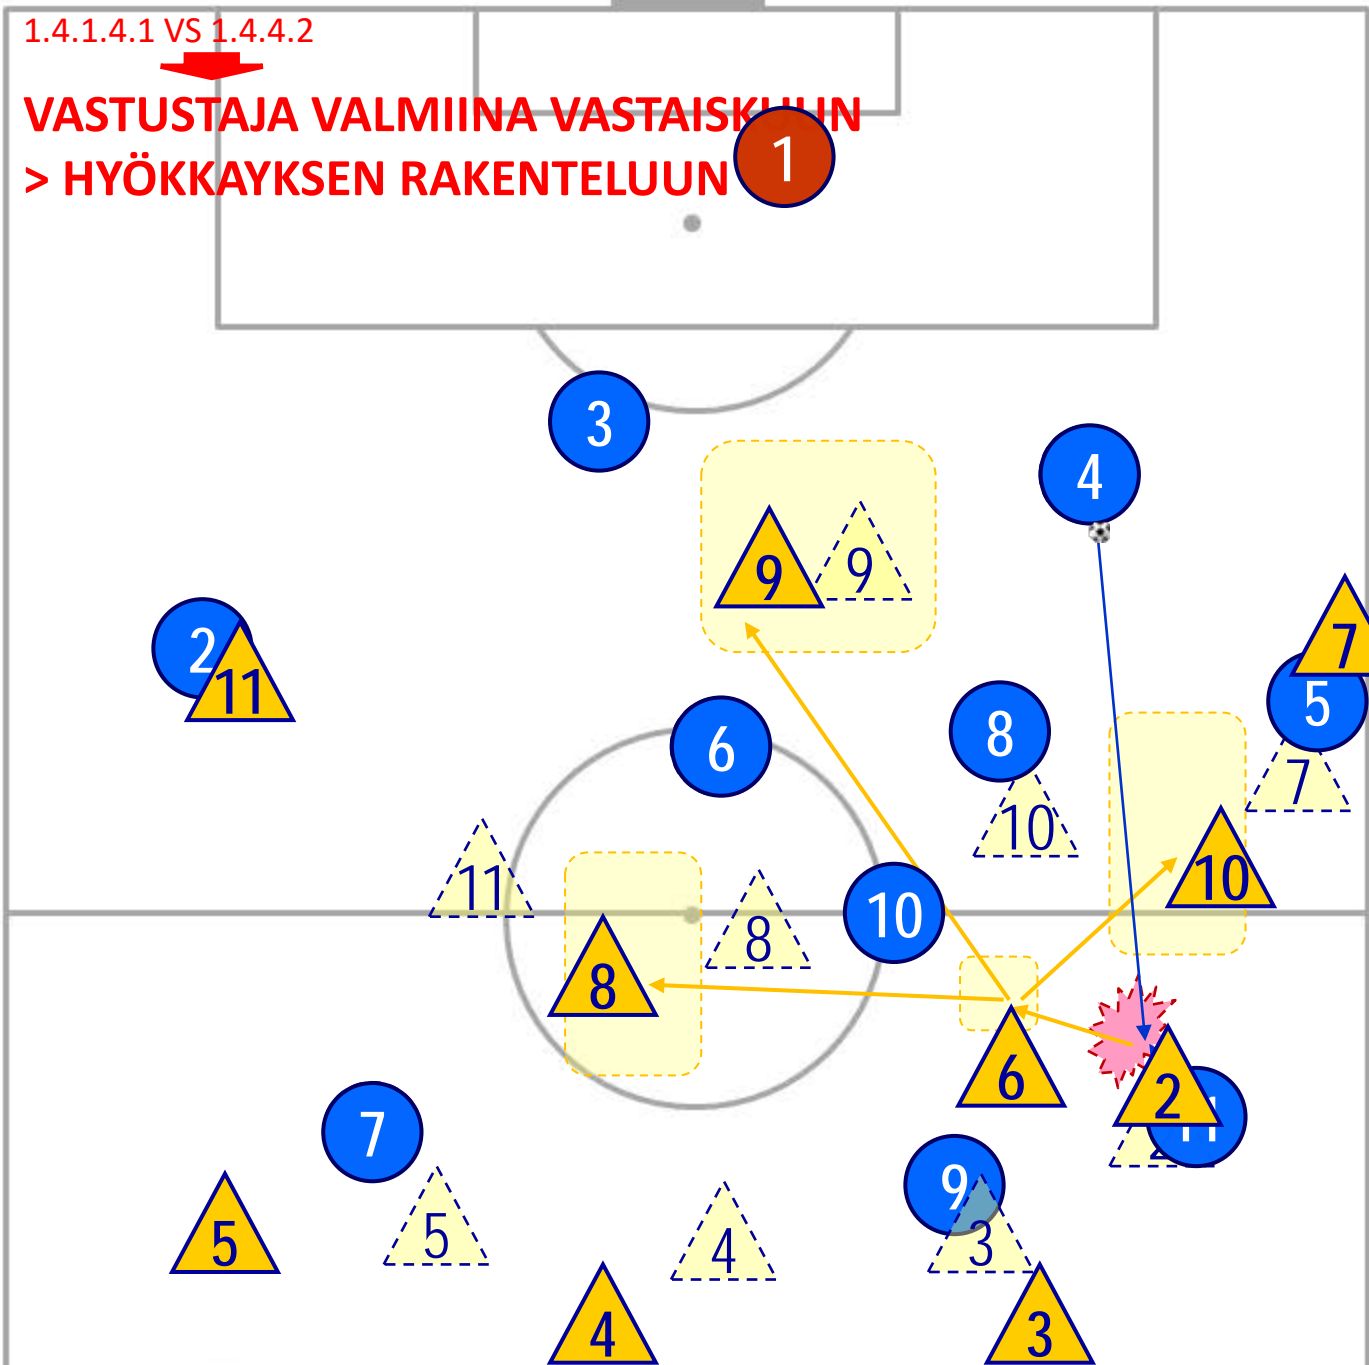

## MITÄ? > PELITAPA - VÄLITÖN VASTAISKU

- VÄLITTÖMÄSTI KOHTI MAALIA!
- ISKE ENNEN KUIN VASTUSTAJA EHTII ORGANISOITUA!
- TUKEMINEN JA TASAPAINO

MITEN? > Kuka? Minne? Milloin?

1

## MITÄ? > HYÖKKÄYKSEN RAKENTELU

- LEVITTÄYTYMINEN LEVEYS- JA SYVYYSSUUNTAAN!
- LUODAAN TILAA SYÖTÖLLE LINJAN LÄPI
- SYÖTETÄÄN LEVEYTEEN LUODAKSEEN TILAISUUS SYÖTÖLLE SYVYYTEEN
- TUKEMINEN JA TASAPAINO