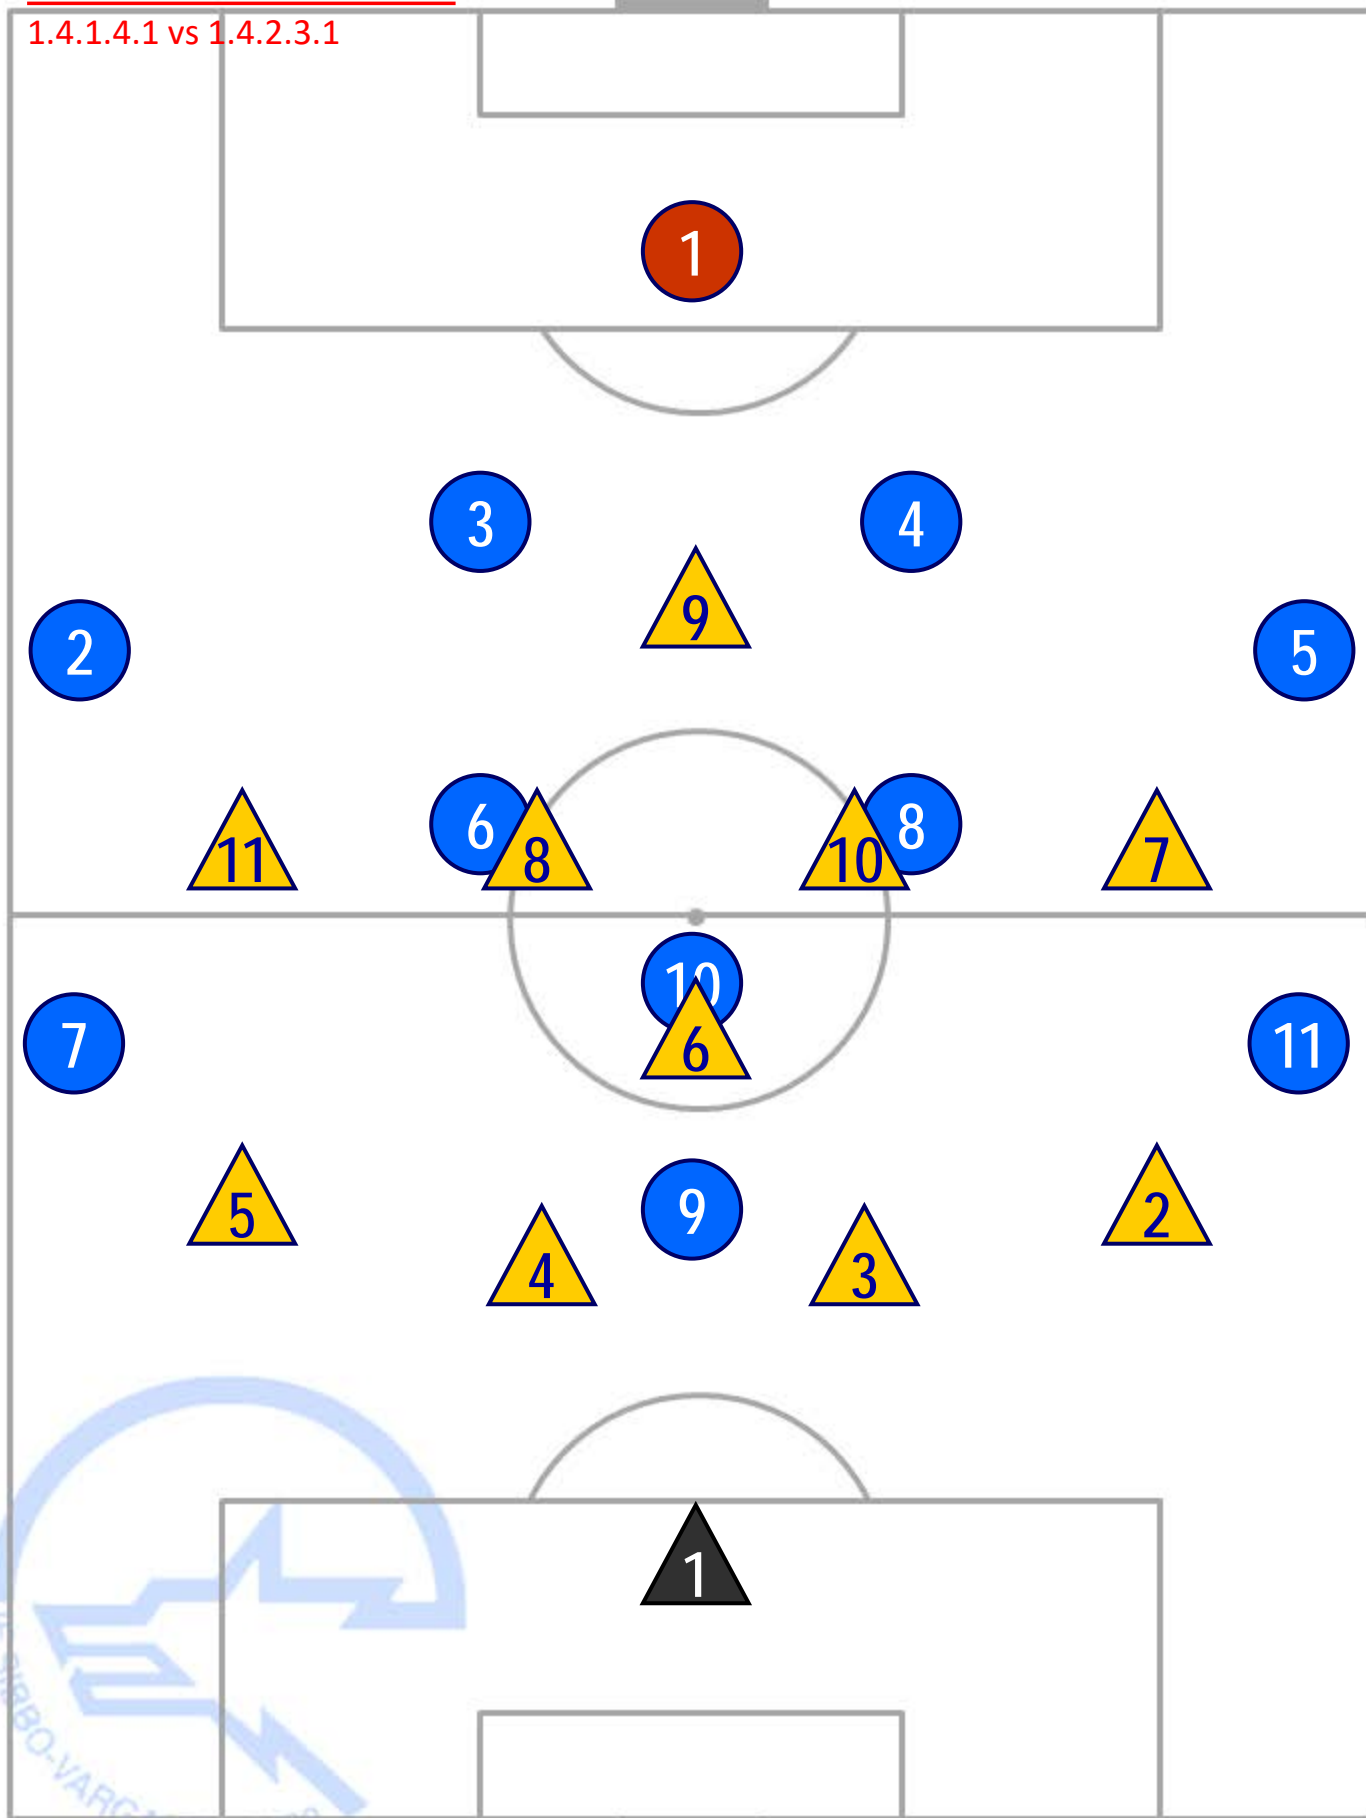

# SV PELIKIRJA 11v11

1.4.1.4.1 vs 1.4.2.3.1

# PALLO VASTUSTAJALLA

1.4.1.4.1 vs 1.4.2.3.1

Vastustaja avaa pitkällä