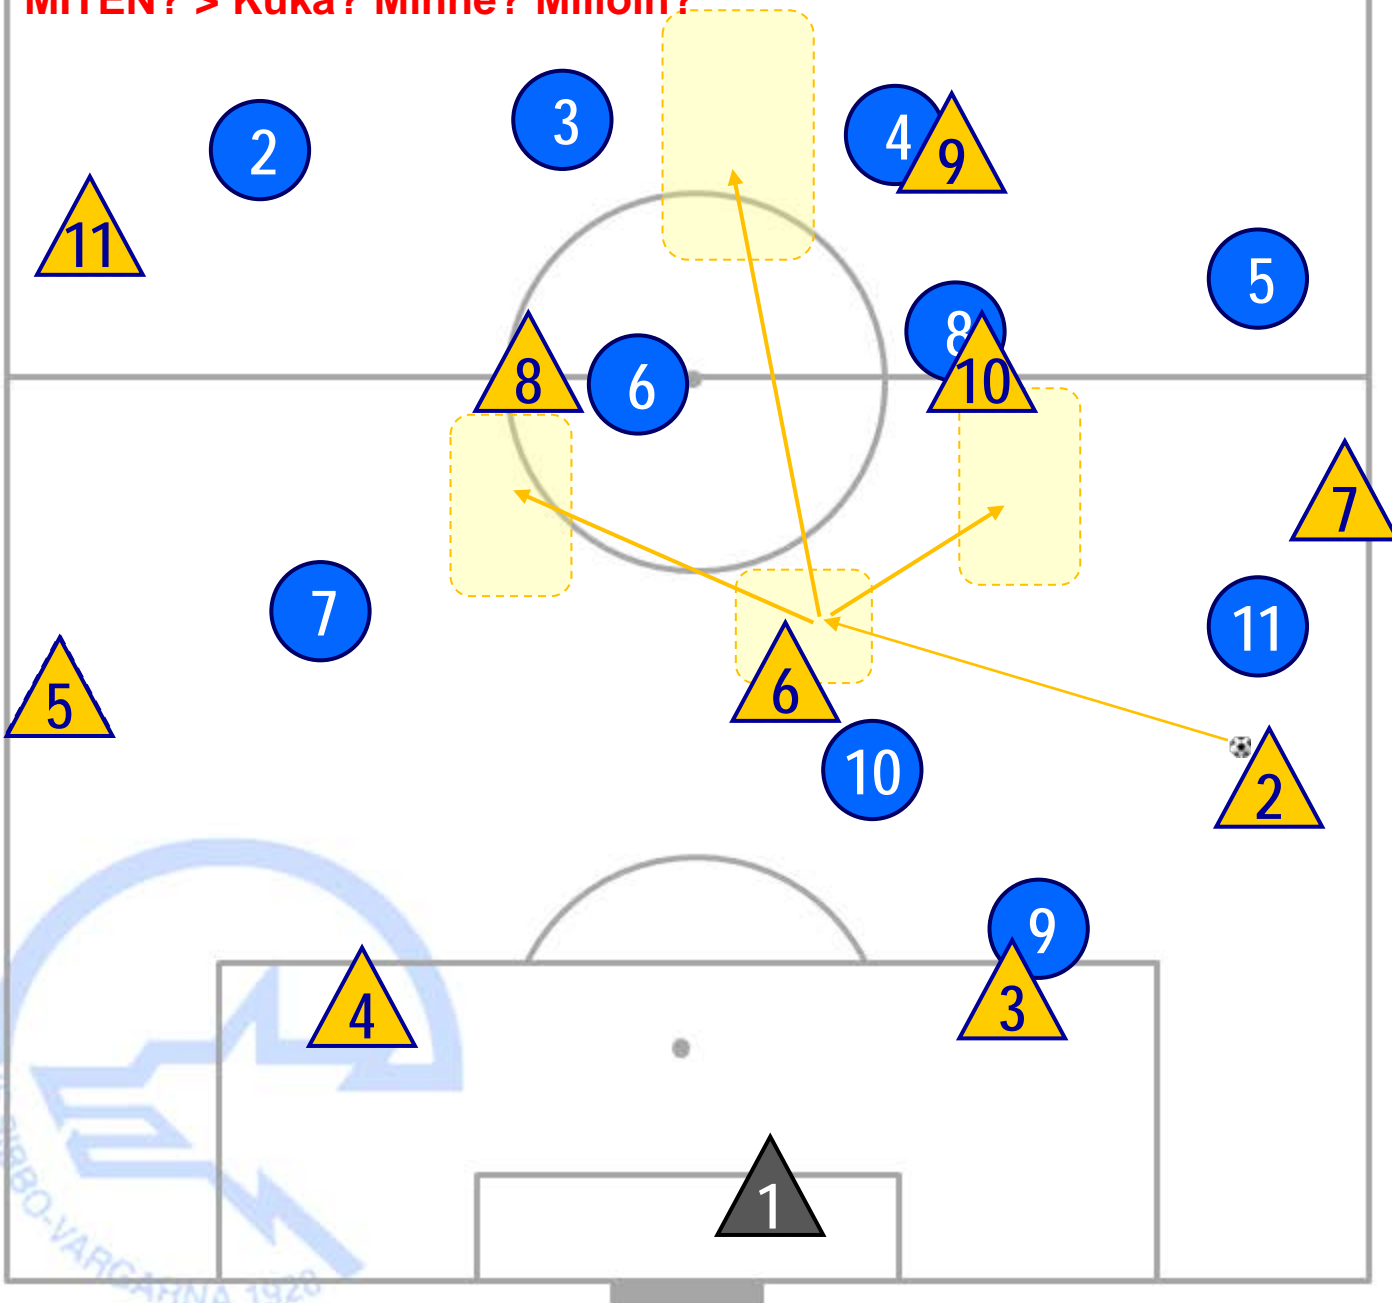

HYÖKKÄYKSEN RAKENTELU

1.4.1.4.1 vs 1.4.4.2

MITÄ? > PELITAPA – HYÖKKÄYKSEN RAKENTELU

- LEVITTÄYTYMINEN – LEVEYS JA SYVYYSSUUNTAAN!
- LUODAAN TILAA SYÖTÖLLE LINJAN LÄPI
- SYÖTETÄÄN LEVEYTEEN LUODAKSEEN MAHDOLLISUUS SYÖTÖLLE SYVYYSSUUNTAAN
- TUKEMINEN JA TASAPAINO

MITEN? > Kuka? Minne? Milloin?