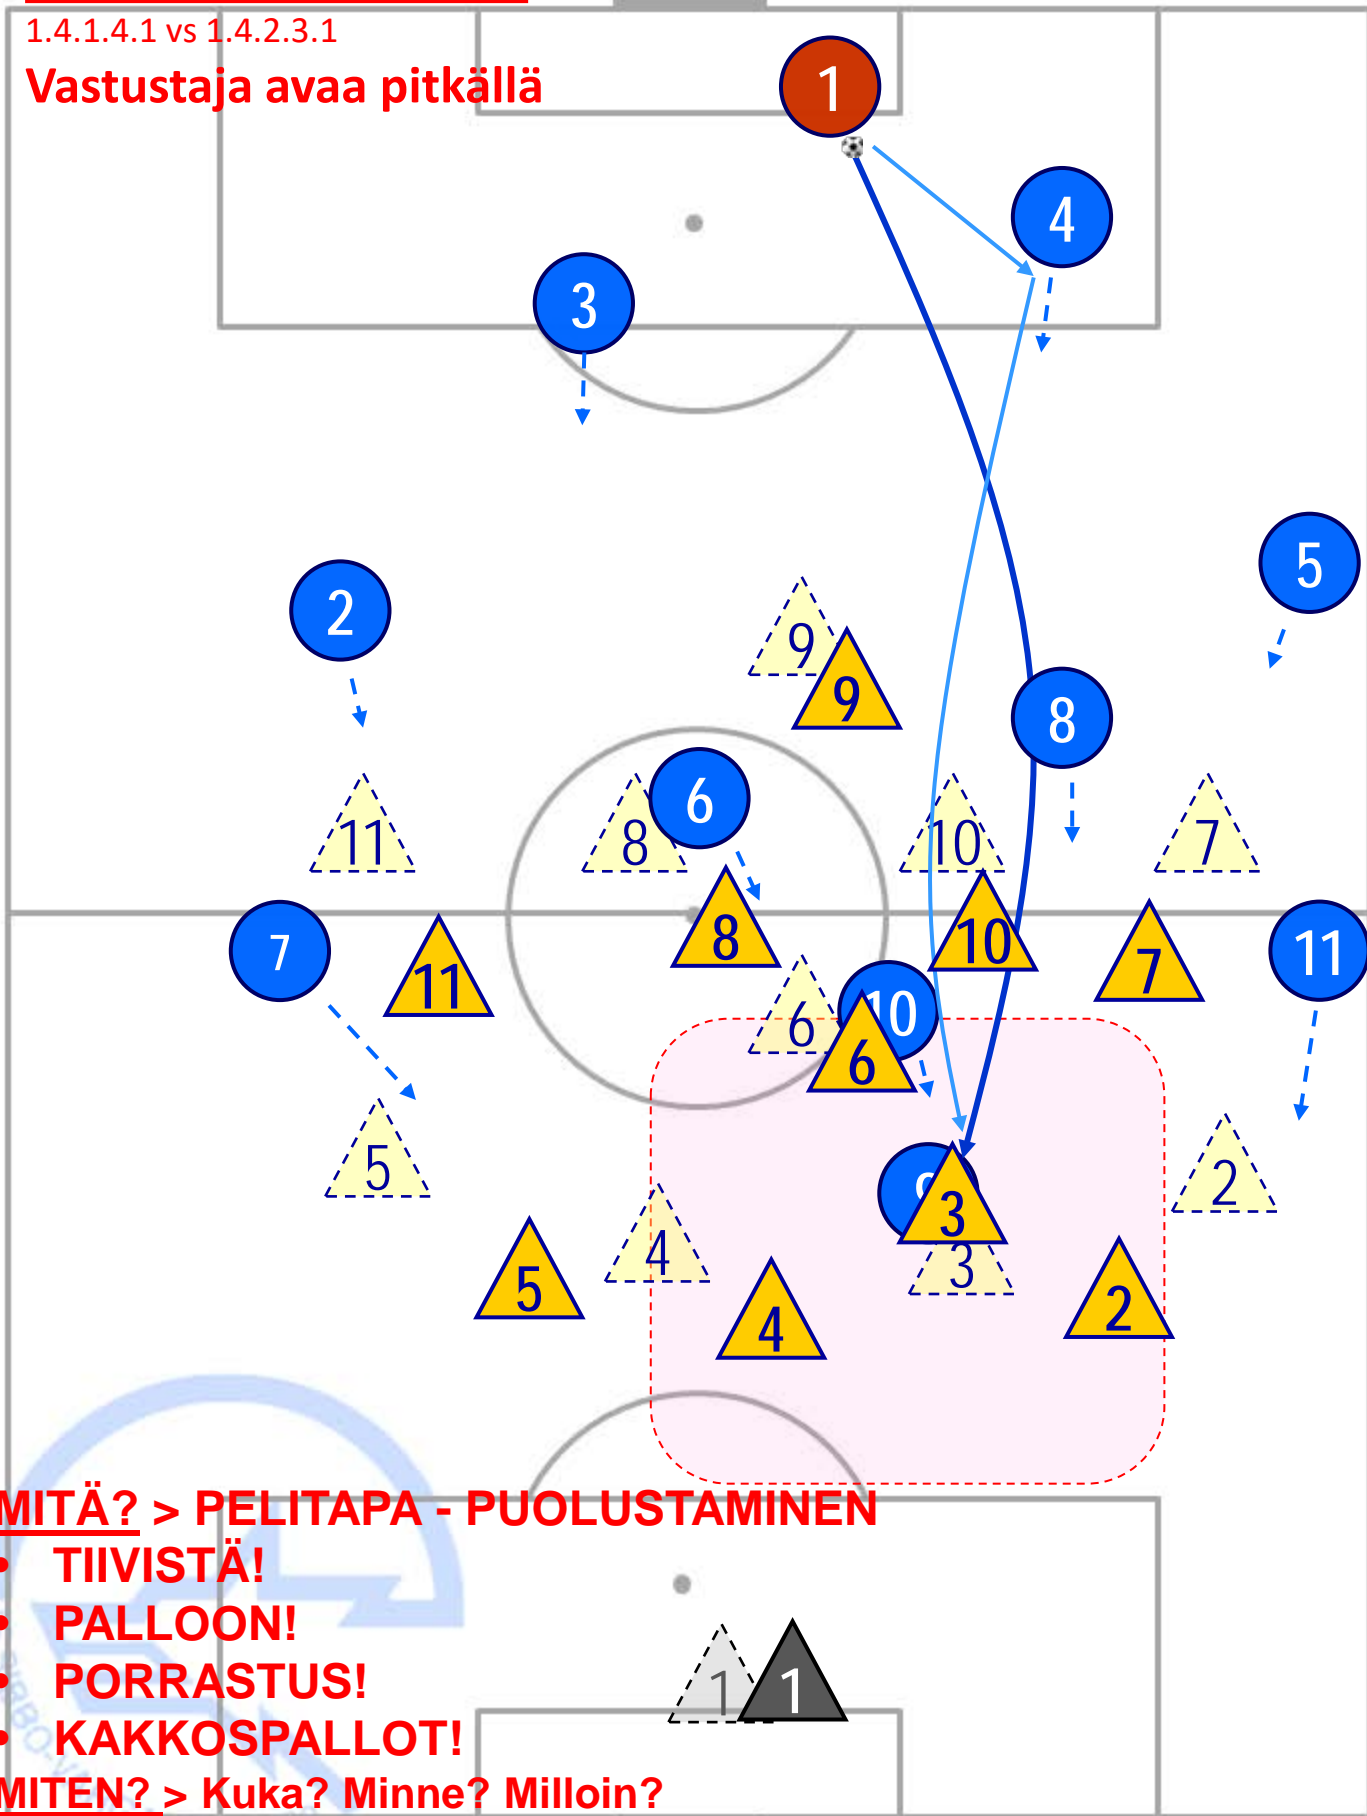

# SV PELIKIRJA 11v11

1.4.1.4.1 vs 1.4.2.3.1

# PALLO VASTUSTAJALLA

1.4.1.4.1 vs 1.4.2.3.1

Vastustaja avaa pitkällä