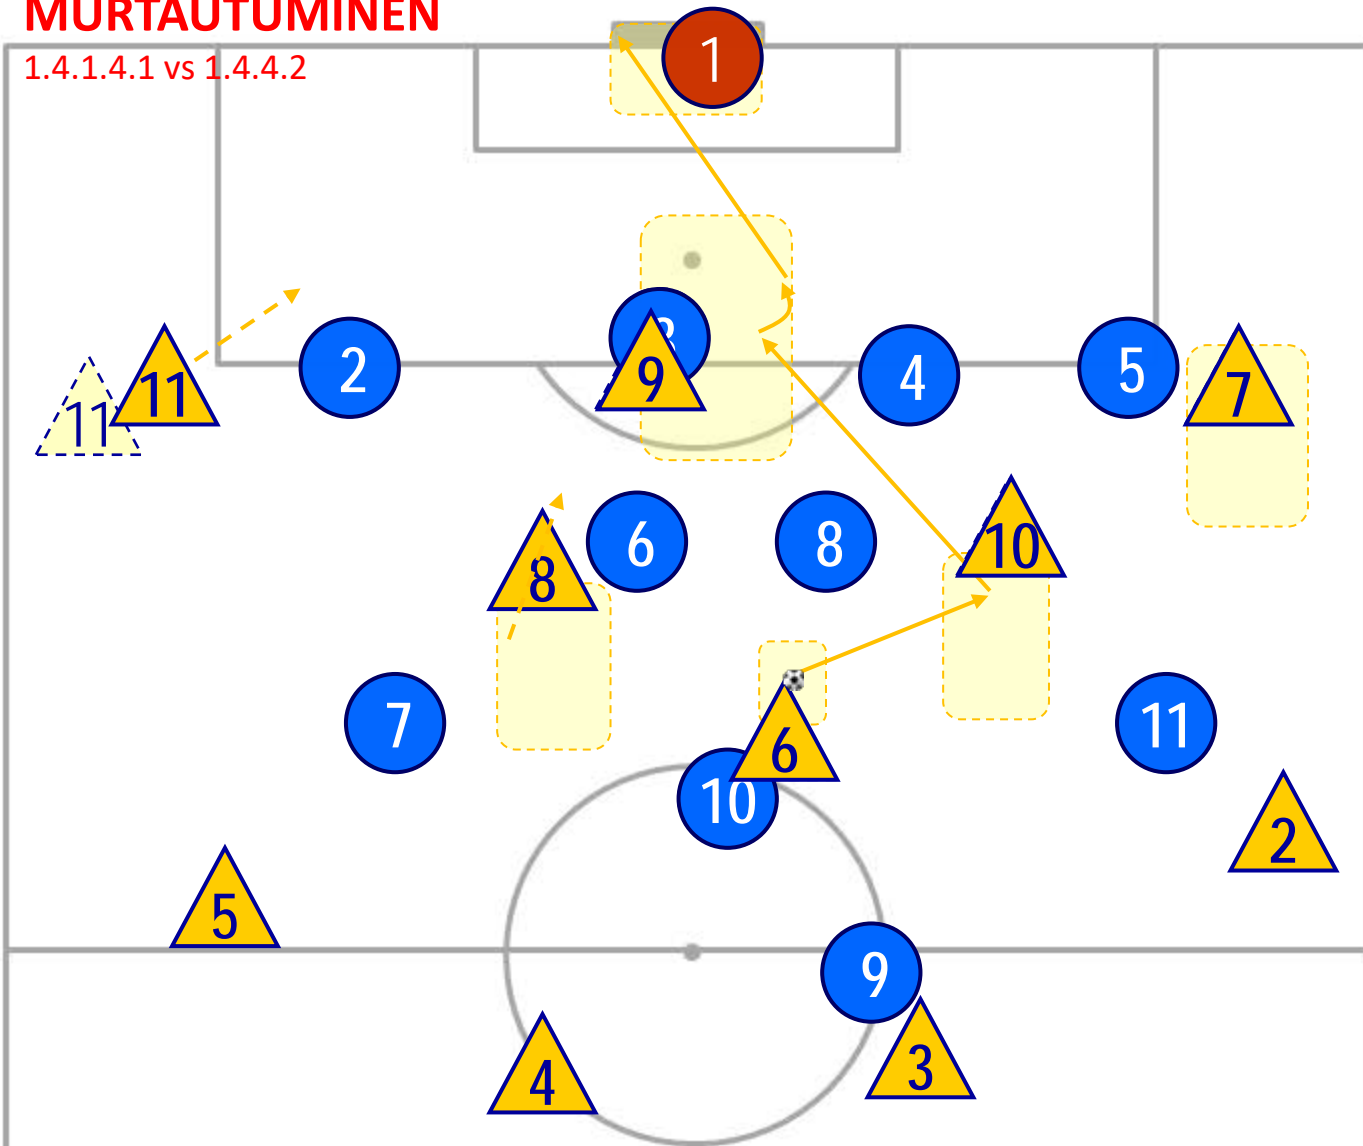

## MITÄ? > PELITAPA – HYÖKKÄYKSEN RAKENTELU

- LEVITTÄYTYMINEN – LEVEYS JA SYVYYSSUUNTAAN!
- LUODAAN TILAA SYÖTÖLLE LINJAN LÄPI
- SYÖTETÄÄN LEVEYTEEN LUODAKSEEN MAHDOLLISUUS SYÖTÖLLE SYVYYSSUUNTAAN
- TUKEMINEN JA TASAPAINO

## MITÄ? > PELITAPA – MURTAUDUMINEN

- LEVITTÄYTYMINEN !
- LUODAAN TILAA SYÖTÖLLÄ LINJAN LÄPI
- SYÖTETÄÄN LEVEYTEEN LUODAKSEEN MAHDOLLISUUS SYÖTÖLLE LINJAN LÄPI TAI TAAKSE
- MENNÄÄN MAALINTEKOPAIKOILLE
- TUKEMINEN JA TASAPAINO

## MITÄ? > PELITAPA – MURTAUDUMINEN

- LEVITTÄYTYMINEN !
- LUODAN TILAA SYÖTÖLLE LINJAN LÄPI
- SYÖTETÄÄN LEVEYTEEN LUODAKSEEN  
MAHDOLLISUUS SYÖTÖLLE LINJAN LÄPI TAI TAAKSE
- MURTAUTUTAAN MAALINTEKOPAIKOILLE
- TUKEMINEN JA TASAPAINO