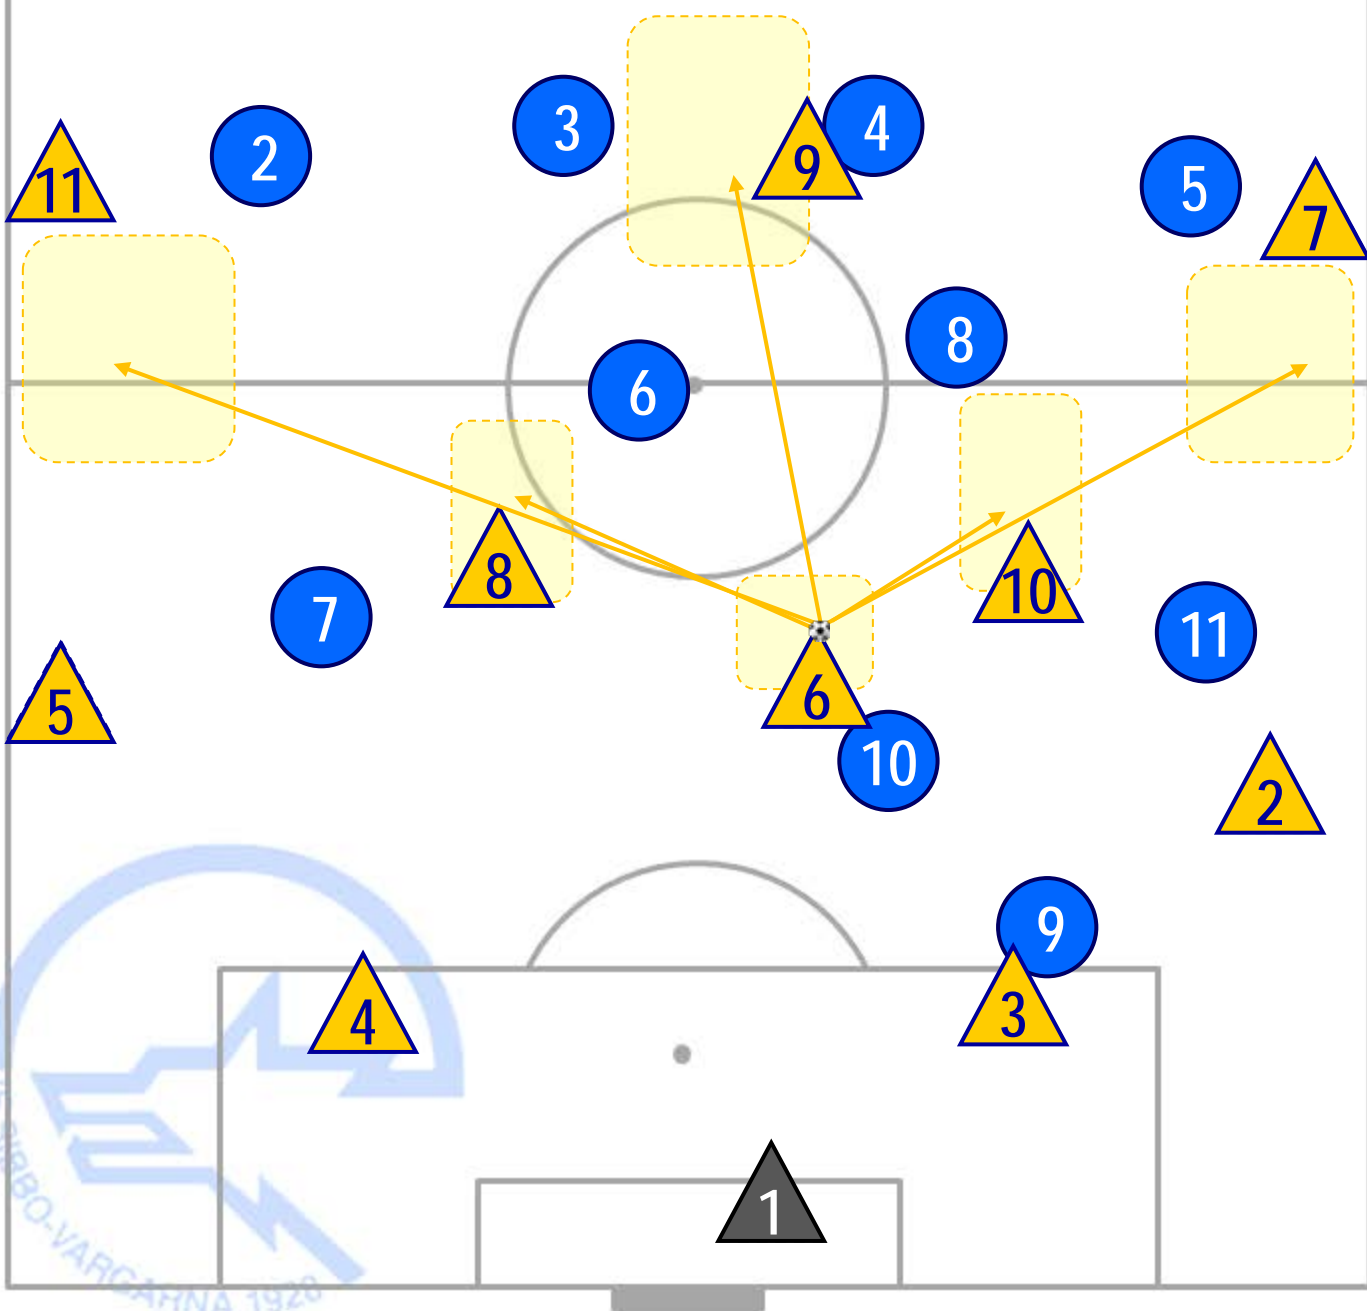

HYÖKKÄYKSEN RAKENTELU

1.4.1.4.1 vs 1.4.4.2

MITÄ? > PELITAPA - „PIENI TIMANTTI“
„ISO TIMANTTI“